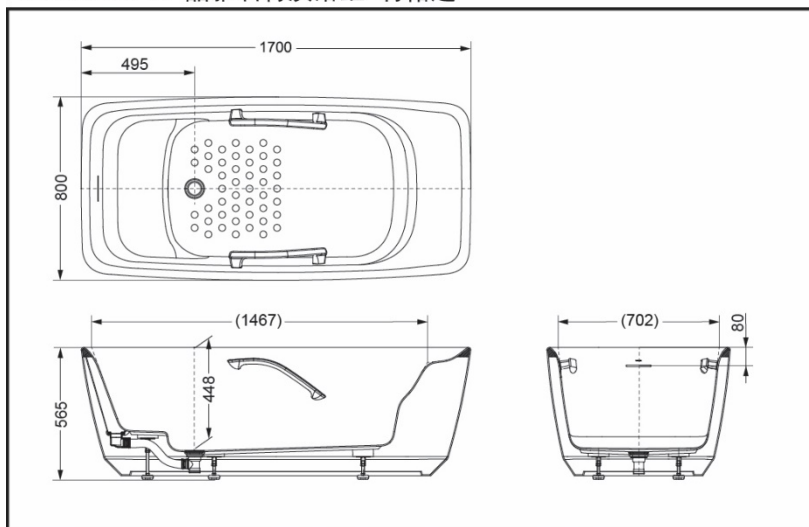

### 产品特点

- 漂浮感、稳定性、被包裹感的相结合，人体工学全面进化入浴体验。
- “厚实感”同“轻盈感”完美融合的设计。
- 多用途设计提供安心入浴的新方式。

### 产品规格

产品尺寸：1700x800x565mm  
 满水容量：255L  
 备注：已配脚踏式排水配件

PJY1724PW  
 PJY1724HPW 晶雅石材质浴缸 有裙边

\*TOTO公司保留对其产品规格和尺寸更改的权利。届时，恕不另行通知。