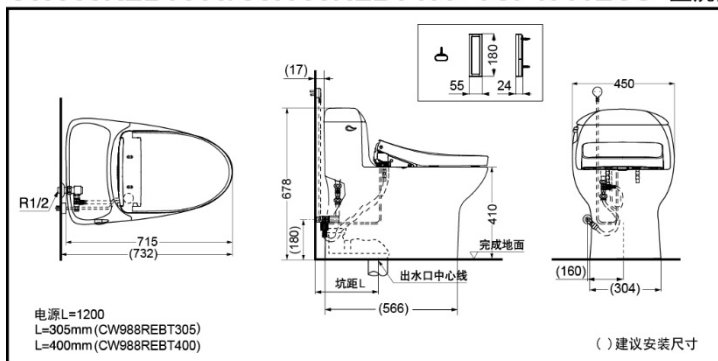

TOTO

卫洗丽®智能组合坐便器

washlet®+

- 
纳米抗污釉面技术
 - 
360°漩涡式冲洗技术
 - 
电解水除菌技术
 - 
便器内壁喷雾防污技术
 - 
节水技术
 - 
便盖自动开闭技术
 - 
便器自动冲洗技术
 - 
除臭技术
 - 
便盖保温技术
 - 
暖风干燥技术
- ※：需选装自动冲洗组件

空气注入式水珠洗净技术 内壁易洁结构设计

CW988REBT305/CW988REBT400+TCF4911ECS 卫洗丽®智能组合坐便器

*TOTO公司保留对其产品规格和尺寸更改的权利。届时，恕不另行通知。

坐便器：CW988REB

卫洗丽：TCF4911ECS

产品特点

- 可选配自动便器冲洗套件，实现自动冲洗功能。
- 卫洗丽的电源、进水管隐藏式设计，美观、简洁。
- 卫洗丽采用表面无感应窗口的微波感应设计，外观更美观。
- 新型可手持式遥控器，电容式触摸，外形简洁靓丽。独特的个性设定功能，可根据个人的喜好设定水温、水势、洗净位置更加贴心。
- 4.8L水冲洗，节水环保。
- 洁净喷雾功能：产品感应到人入座后，对便器表面喷水雾，使便器表面湿润，防止污垢附着。
- 使用后对便器表面及喷嘴喷洒除菌水，保持便器和喷嘴清洁。
- 自动便盖开闭、柔和照明。

产品规格

- 产品尺寸：715x450x678mm
- 名义用水量：4.8L
- 水效等级：2级
- 坐便器水效等级：2级
- 排水方式：下排水
- 冲水方式：超漩式
- 坑距：
- CW988REBT305：305mm
- CW988REBT400：400mm
- 进水要求：0.05MPa(动压)~0.75MPa(静压)
- 电源：220V(50Hz)
- 功率：830W
- 操作方式：遥控器

其它