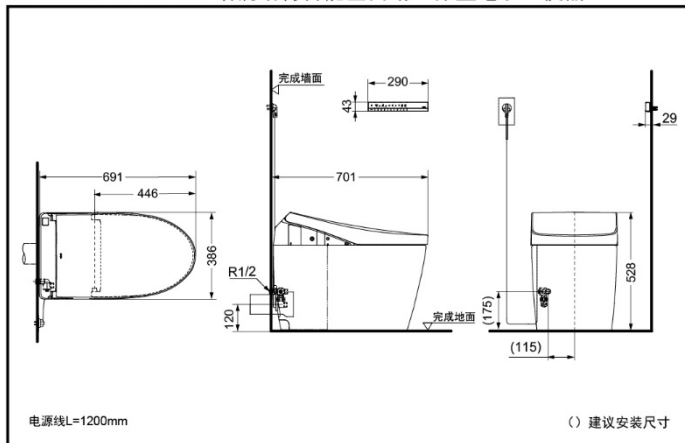

*TOTO公司保留对其产品规格和尺寸更改的权利。届时，恕不另行通知。

CES9898PWCS 诺锐斯特智能全自动一体型电子坐便器

*TOTO公司保留对其产品规格和尺寸更改的权利。届时，恕不另行通知。

东陶(中国)有限公司 www.toto.com.cn

CES9898WCST305

CES9898WCST400

CES9898PWCS

陶瓷部: CS989T305-9898

坑距: 305mm/400mm/H=120mm

进水要求:

0.05MPa(动压)~0.75MPa(静压)

额定功率: 831W

最大功率: 1439W

电源: 220V(50Hz)