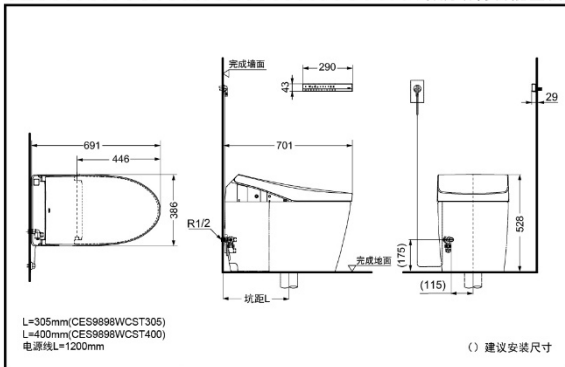

*TOTO公司保留对其产品规格和尺寸更改的权利。届时，恕不另行通知。

CES9898PWCS 诺锐斯特智能全自动一体型电子坐便器

*TOTO公司保留对其产品规格和尺寸更改的权利。届时，恕不另行通知。

东陶(中国)有限公司 www.toto.com.cn

CES9898WCST305

CES9898WCST400

CES9898PWCS

陶瓷部: CS989T305-9898

坑距: 305mm/400mm/H=120mm

进水要求:

0.05MPa(动压)~0.75MPa(静压)

额定功率: 831W

最大功率: 1439W

电源: 220V(50Hz)