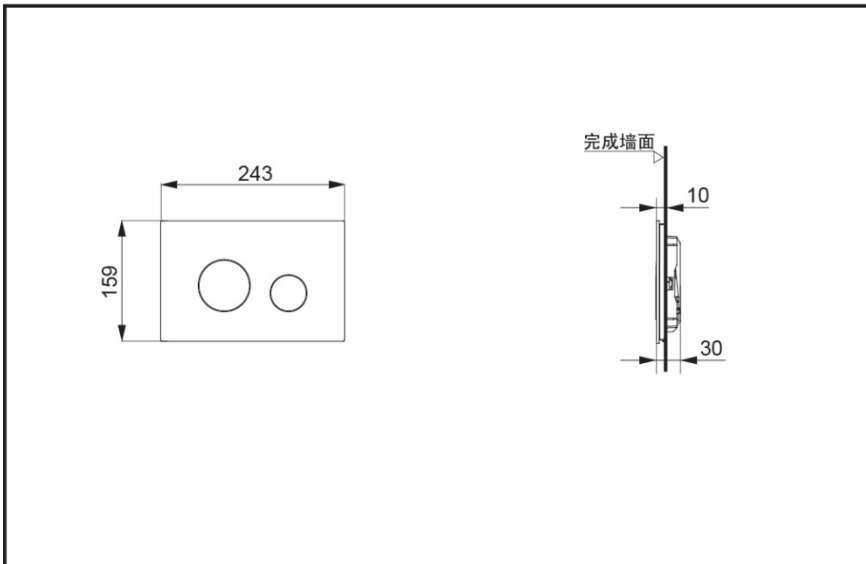

MB174P#WH
(白色亚光)

MB174P#SS
(银色亚光)

产品特点

- 双冲洗按钮设计，节约用水，灵活轻便。
- 白色亚光/银色亚光两种外观可供选择，美观大气。

产品规格

产品尺寸：243x159x30mm

MB174P #WH/#SS 手动隐藏式水箱工作面板

* TOTO公司保留对其产品规格和尺寸更改的权利。届时，恕不另行通知。