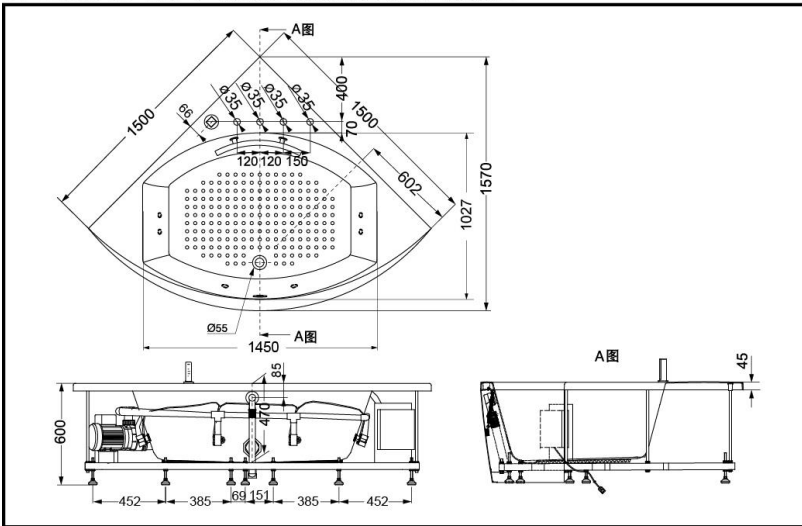

PPYK1543-4PT  
PPYK1543-4HPT

PPYK1543-4HPT

※浴枕、水嘴另购

### 产品特点

- 独特的扇形设计，新颖别致。
- 珠光材质，赋予浴缸迷人的珍珠光泽。
- 底部防滑纹加工，使用安心。
- 可脱卸式裙边，拆卸简单，安装方便

### 产品规格

产品尺寸：  
1500\*1500\*600mm  
满水容量：315L

PPYK1543-4PT  
PPYK1543-4HPT 珠光冲浪按摩浴缸 有裙边

\* TOTO公司保留对其产品规格和尺寸更改的权利。届时，恕不另行通知。