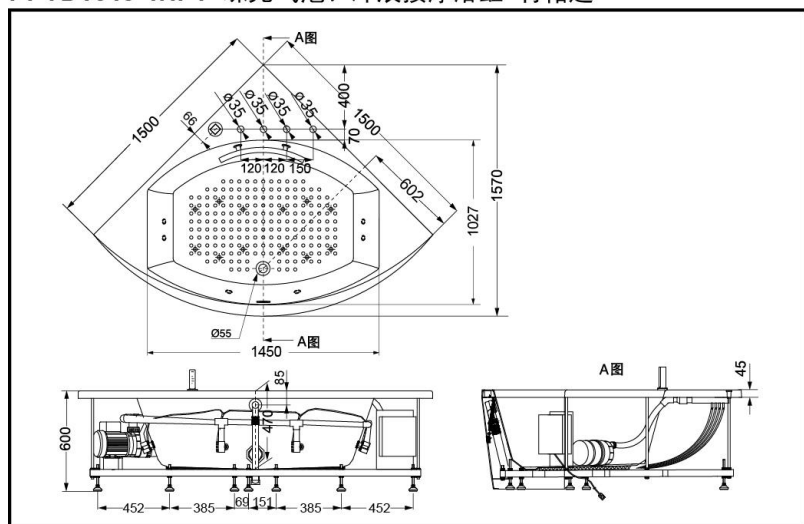

PPYD1543-4PT
PPYD1543-4HPT

PPYD1543-4HPT

※浴枕、水嘴另购

产品特点

- 独特的扇形设计，新颖别致。
- 珠光材质，赋予浴缸迷人的珍珠光泽。
- 底部防滑纹加工，使用安心。
- 可脱卸式裙边，拆卸简单，安装方便

产品规格

产品尺寸：
1500*1500*600mm
满水容量：315L

PPYD1543-4PT
PPYD1543-4HPT 珠光气泡、冲浪按摩浴缸 有裙边

* TOTO公司保留对其产品规格和尺寸更改的权利。届时，恕不另行通知。