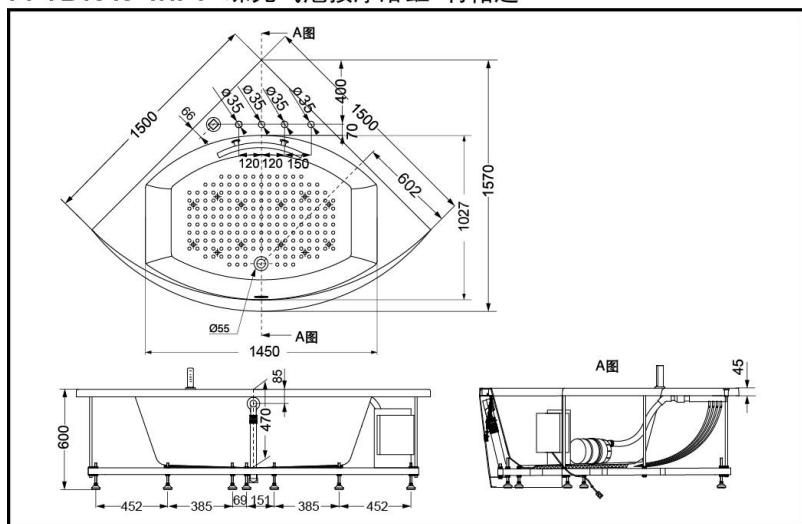

PPYB1543-4PT  
PPYB1543-4HPT

PPYB1543-4HPT

※浴枕、水嘴另购

### 产品规格

产品尺寸：  
1500\*1500\*600mm  
满水容量：315L

PPYB1543-4PT  
PPYB1543-4HPT 珠光气泡按摩浴缸 有裙边

\* TOTO公司保留对其产品规格和尺寸更改的权利。届时，恕不另行通知。