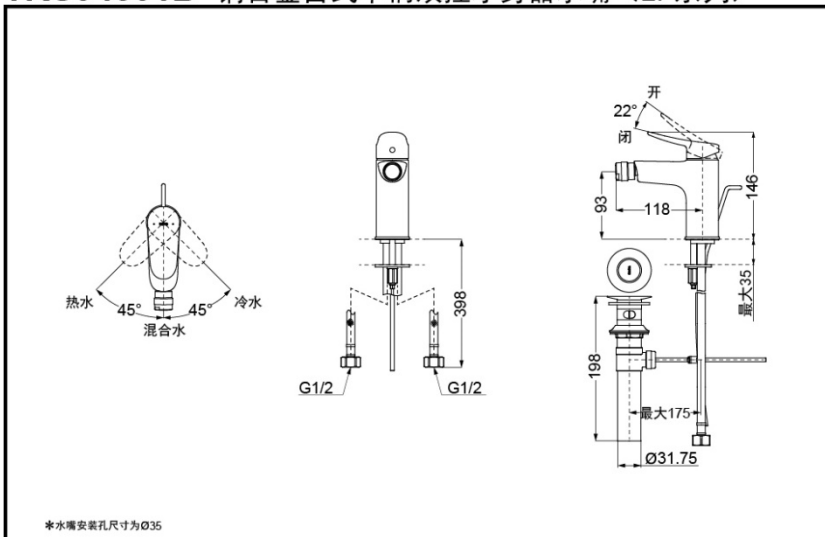

TOTO

铜合金台式单柄双控 净身器水嘴

TRS04301B
(含排水)

TRS04301B

产品特点

- 外形美观，大方。
- 优美的曲线，尽显高贵品质。
- 安装简单，使用方便。
- 独特的起泡吐水，出水流畅，水流劲中带柔，节水的同时，更带来舒适体验。

产品规格

进水要求: 0.05MPa (动压) ~ 1.0MPa (静压)
水效等级: 1级
吐水口: 带起泡器

TRS04301B 铜合金台式单柄双控净身器水嘴 (LF系列)

* TOTO公司保留对其产品规格和尺寸更改的权利。届时，恕不另行通知。

其它

产品系列: LF系列