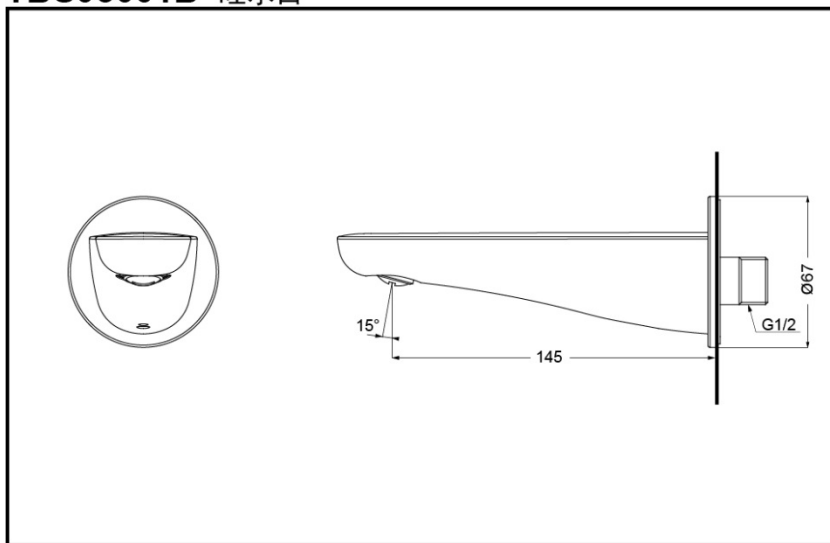

TBS03001B

TBS03001B

产品特点

- 简约的曲面与复杂的造型相得益彰。
- 流畅的线条与曲面感性而柔美。

产品规格

进水要求：0.05MPa（动压）~
1.0MPa（静压）

TBS03001B 吐水口

* TOTO公司保留对其产品规格和尺寸更改的权利。届时，恕不另行通知。