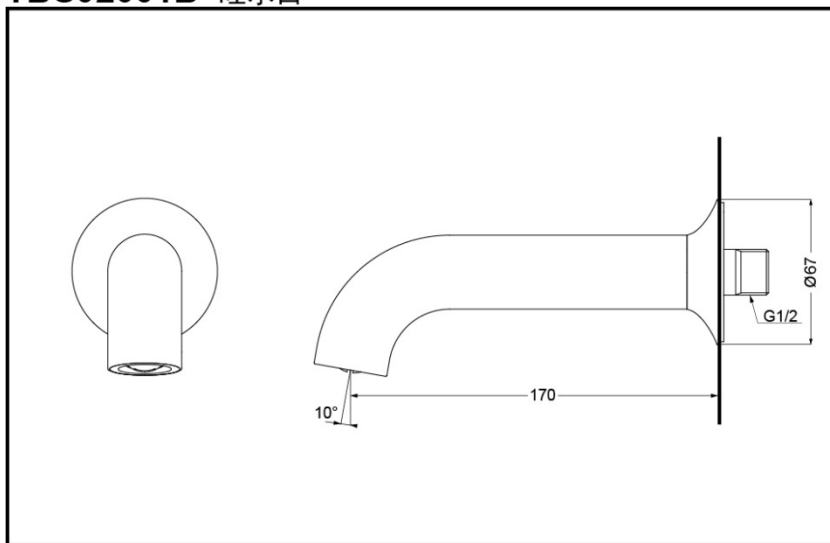

TBS02001B

TBS02001B

产品特点

- 设计简洁，美观大方。
- 流畅的造型，尽显高贵品质。

产品规格

进水要求：0.05MPa（动压）~
1.0MPa（静压）

TBS02001B 吐水口

* TOTO公司保留对其产品规格和尺寸更改的权利。届时，恕不另行通知。