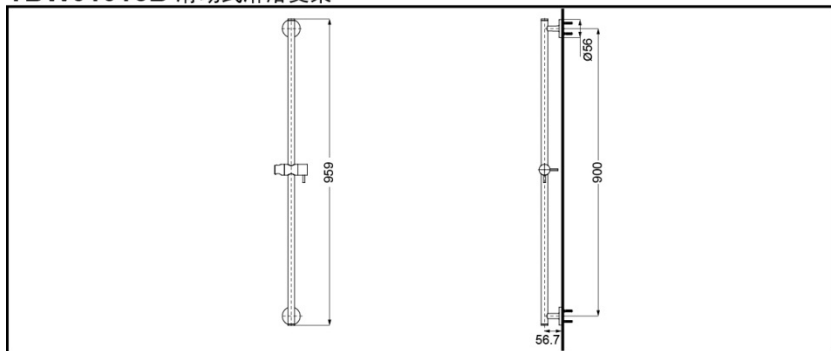

TBW01015B

产品特点

- 可移动式花洒支架，可随意调节花洒的高度
- 可旋转式花洒底座，随意调节花洒吐水角度

产品规格

产品尺寸：L=959mm

TBW01015B 滑动式淋浴支架

*TOTO公司保留对其产品规格和尺寸更改的权利。届时，恕不另行通知。

其它