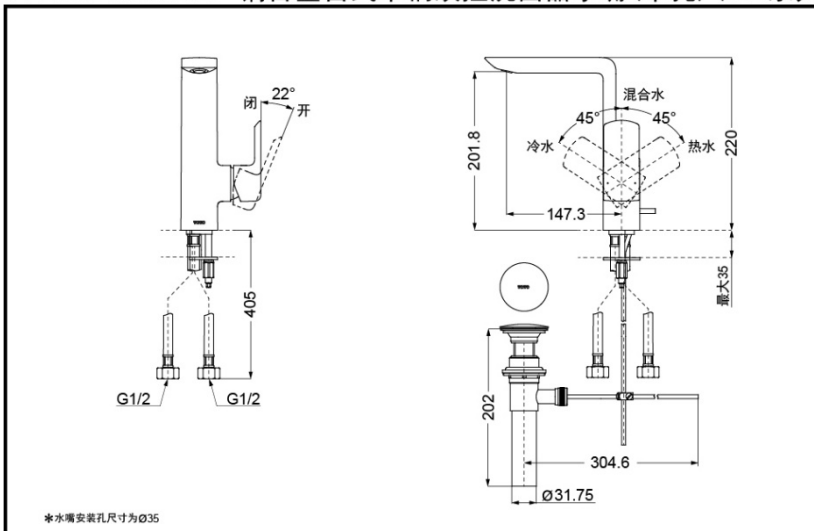

TOTO

铜合金台式单柄双控 洗面器水嘴

TLG02309BB
(含排水)

TLG02309BB

产品特点

- 外形美观，大方。
- 优美的曲线，尽显高贵品质。
- 安装简单，使用方便。
- 独特的气泡吐水技术，出水流畅，水流劲中带柔。节水的同时，更带来舒适体验。

产品规格

进水要求: 0.05MPa (动压) ~
1.0MPa (静压)
水效等级: 1级

TLG02309BB 铜合金台式单柄双控洗面器水嘴(单孔)(GR系列)

*TOTO公司保留对其产品规格和尺寸更改的权利。届时，恕不另行通知。

其它

产品系列: GR系列