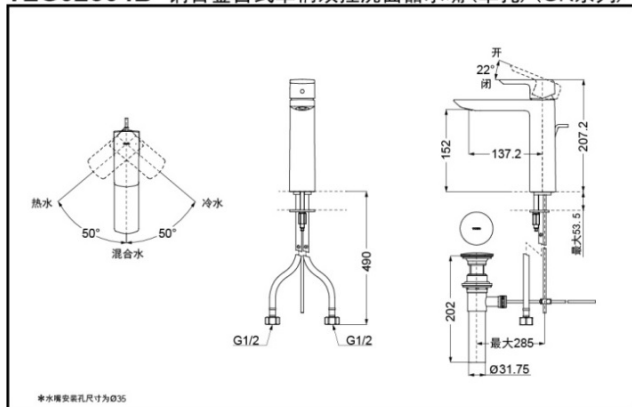

TOTO

铜合金台式单柄双控洗面器水嘴 (单孔)

TLG02304B
(含排水配件)

TLG02306B
(不含排水配件)

舒适耐用
水嘴阀芯

节水技术

TLG02304B 铜合金台式单柄双控洗面器水嘴 (单孔) (GR系列)

*TOTO公司保留对其产品规格和尺寸更改的权利。届时，恕不另行通知。

TLG02306B 铜合金台式单柄双控洗面器水嘴 (单孔) (GR系列)

*TOTO公司保留对其产品规格和尺寸更改的权利。届时，恕不另行通知。
东陶(中国)有限公司 www.toto.com.cn

TLG02304B
TLG02306B

产品特点

- 外形美观，大方。
- 优美的曲线，尽显高贵品质。
- 安装简单，使用方便。
- 独特的气泡吐水技术，出水流畅，水流劲中带柔。节水的同时，更带来舒适体验。

产品规格

进水要求: 0.05Mpa(动压) ~

1.0Mpa(静压)

水效等级: 1级

吐水口: 带起泡器

其它

产品系列: GR系列