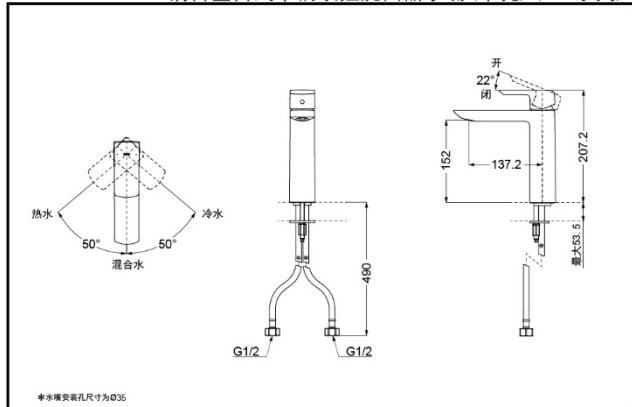

TOTO

铜合金台式单柄双控洗面器水嘴 (单孔)

TLG02304B
(含排水配件)

TLG02306B
(不含排水配件)

舒适耐用
水嘴阀芯

节水技术

TLG02304B 铜合金台式单柄双控洗面器水嘴 (单孔) (GR系列)

*TOTO公司保留对其产品规格和尺寸更改的权利。届时，恕不另行通知。

TLG02306B 铜合金台式单柄双控洗面器水嘴 (单孔) (GR系列)

*TOTO公司保留对其产品规格和尺寸更改的权利。届时，恕不另行通知。
东陶(中国)有限公司 www.toto.com.cn

TLG02304B
TLG02306B

产品特点

- 外形美观，大方。
- 优美的曲线，尽显高贵品质。
- 安装简单，使用方便。
- 独特的气泡吐水技术，出水流畅，水流劲中带柔。节水的同时，更带来舒适体验。

产品规格

进水要求: 0.05Mpa(动压) ~

1.0Mpa(静压)

水效等级: 1级

吐水口: 带起泡器

其它

产品系列: GR系列