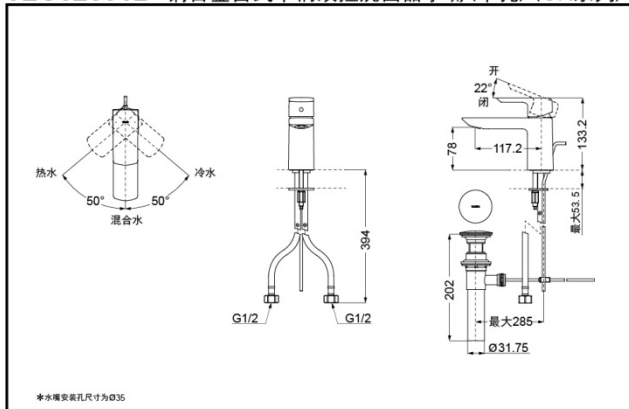

- 外形美观，大方。
- 优美的曲线，尽显高贵品质。
- 安装简单，使用方便。
- 独特的气泡吐水技术，出水流畅，水流劲中带柔。节水的同时，更带来舒适体验。

产品规格

进水要求：0.05Mpa(动压) ~ 1.0Mpa(静压)
水效等级：1级
吐水口：带起泡器

其它

产品系列：GR系列

TLG02301B 铜合金台式单柄双控洗面器水嘴(单孔)(GR系列)

*TOTO公司保留对其产品规格和尺寸更改的权利。届时，恕不另行通知。

TLG02303B 铜合金台式单柄双控洗面器水嘴(单孔)(GR系列)

*TOTO公司保留对其产品规格和尺寸更改的权利。届时，恕不另行通知。