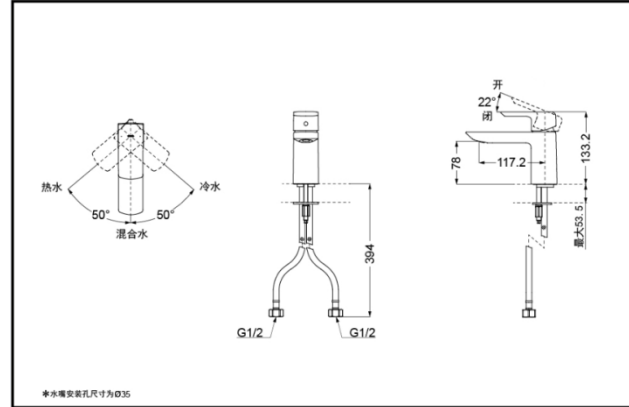

- 外形美观，大方。
- 优美的曲线，尽显高贵品质。
- 安装简单，使用方便。
- 独特的气泡吐水技术，出水流畅，水流劲中带柔。节水的同时，更带来舒适体验。

产品规格

进水要求：0.05Mpa(动压) ~ 1.0Mpa(静压)
水效等级：1级
吐水口：带起泡器

其它

产品系列：GR系列

TLG02301B 铜合金台式单柄双控洗面器水嘴(单孔)(GR系列)

*TOTO公司保留对其产品规格和尺寸更改的权利。届时，恕不另行通知。

TLG02303B 铜合金台式单柄双控洗面器水嘴(单孔)(GR系列)

*TOTO公司保留对其产品规格和尺寸更改的权利。届时，恕不另行通知。