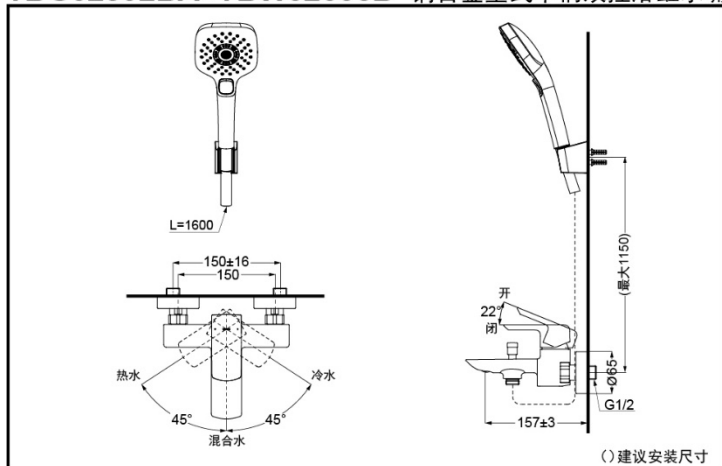

TBG02302BA+TBW02006B 铜合金壁式单柄双控浴缸水嘴 (GR系列)

*TOTO公司保留对其产品规格和尺寸更改的权利。届时，恕不另行通知。

其它

产品系列: GR系列
推荐搭配: G系列手持花洒