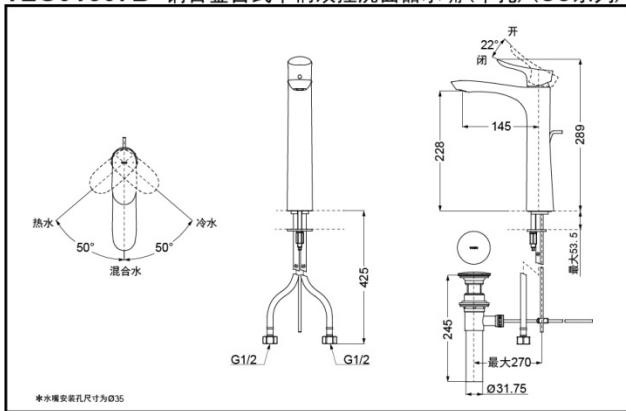

## 铜合金台式单柄双控洗面器水嘴（单孔）

TLG01307B  
TLG01308B

TLG01307B  
(含排水配件)

TLG01308B  
(不含排水配件)

Comfort  
Glide

超级节水

### 产品规格

进水要求：0.05Mpa(动压) ~ 1.0Mpa(静压)  
水效等级：1级  
吐水口：带起泡器

TLG01307B 铜合金台式单柄双控洗面器水嘴(单孔)(GO系列)

\*TOTO公司保留对其产品规格和尺寸更改的权利。届时，恕不另行通知。

TLG01308B 铜合金台式单柄双控洗面器水嘴(单孔)(GO系列)

\*TOTO公司保留对其产品规格和尺寸更改的权利。届时，恕不另行通知。