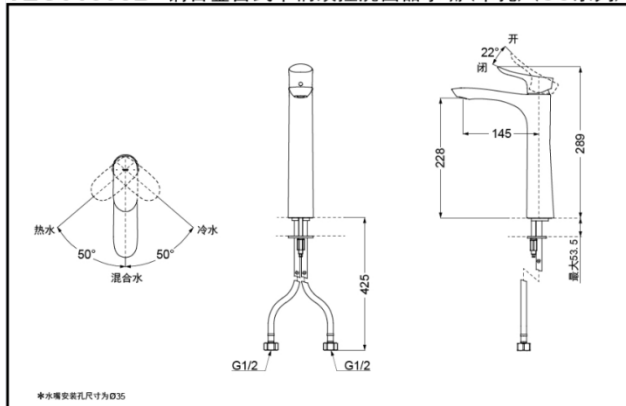

### 产品规格

进水要求：0.05Mpa(动压) ~ 1.0Mpa(静压)  
水效等级：1级  
吐水口：带起泡器

TLG01307B 铜合金台式单柄双控洗面器水嘴(单孔)(GO系列)

\*TOTO公司保留对其产品规格和尺寸更改的权利。届时，恕不另行通知。

TLG01308B 铜合金台式单柄双控洗面器水嘴(单孔)(GO系列)

\*TOTO公司保留对其产品规格和尺寸更改的权利。届时，恕不另行通知。