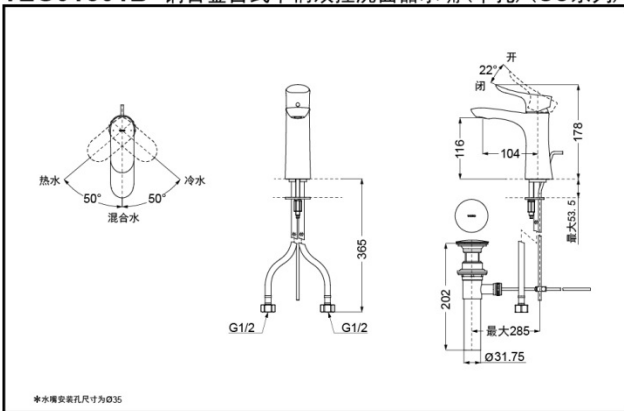

TLG01301B
(含排水配件)

TLG01303B
(不含排水配件)

TLG01301B
TLG01303B

Comfort
Glide

超级节水

产品特点

- 外形美观，大方。
- 优美的曲线，尽显高贵品质。
- 安装简单，使用方便。
- 独特的气泡吐水技术，出水流畅，水流劲中带柔。节水的同时，更带来舒适体验。

产品规格

进水要求：0.05Mpa(动压) ~ 1.0Mpa(静压)

水效等级：1级

吐水口：带起泡器

TLG01301B 铜合金台式单柄双控洗面器水嘴(单孔)(GO系列)

*水嘴安装孔尺寸为Ø35

*TOTO公司保留对其产品规格和尺寸更改的权利。届时，恕不另行通知。

TLG01303B 铜合金台式单柄双控洗面器水嘴(单孔)(GO系列)

*水嘴安装孔尺寸为Ø35

*TOTO公司保留对其产品规格和尺寸更改的权利。届时，恕不另行通知。

其它

产品系列：GO系列