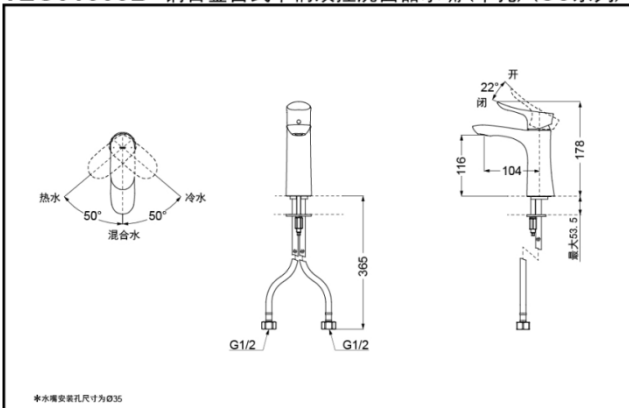

进水要求：0.05Mpa(动压) ~ 1.0Mpa(静压)

水效等级：1级

吐水口：带起泡器

TLG01301B 铜合金台式单柄双控洗面器水嘴(单孔)(GO系列)

*水嘴安装孔尺寸为Ø35

*TOTO公司保留对其产品规格和尺寸更改的权利。届时，恕不另行通知。

TLG01303B 铜合金台式单柄双控洗面器水嘴(单孔)(GO系列)

*水嘴安装孔尺寸为Ø35

*TOTO公司保留对其产品规格和尺寸更改的权利。届时，恕不另行通知。

其它

产品系列：GO系列