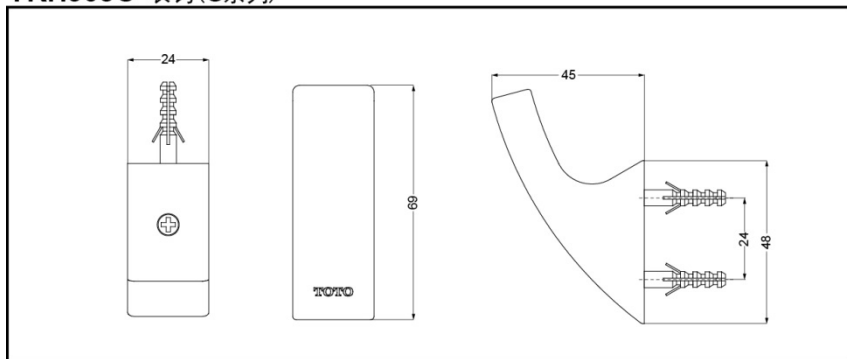

YRH903C

产品特点

- 外形美观，大方。
- 优美曲线，尽显高贵品质
- 安装简单，使用方便。

YRH903C 衣钩(G系列)

* TOTO公司保留对其产品规格和尺寸更改的权利。届时，恕不另行通知。

产品规格

产品尺寸：24x45x69mm

其他