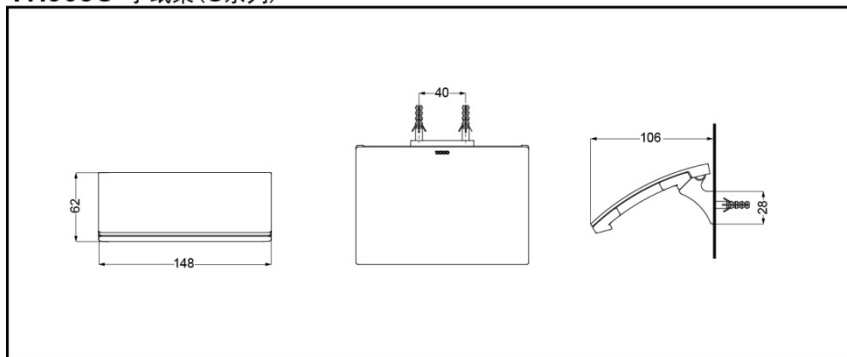

YH903C 手纸架(G系列)

* TOTO公司保留对其产品规格和尺寸更改的权利。届时，恕不另行通知。

产品规格

产品尺寸：148x62x106mm

其他

产品系列：G系列