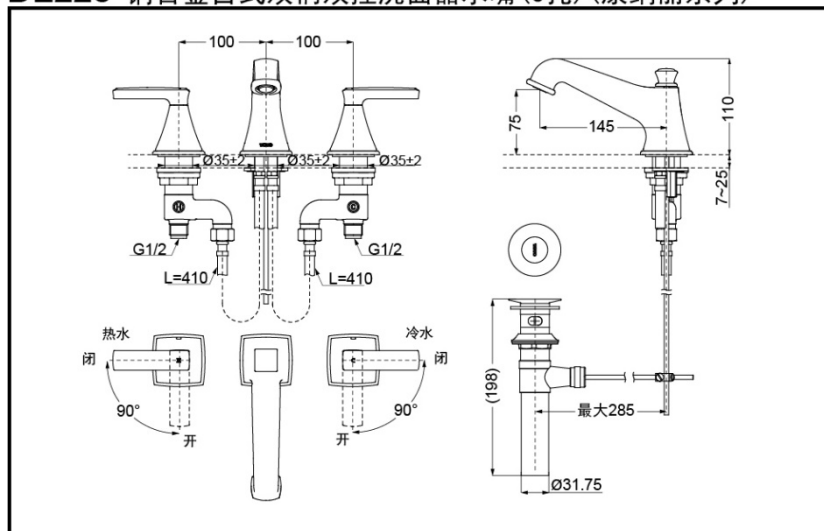

TOTO

铜合金台式双柄双控 洗面器水嘴

DL228

DL228
(含排水配件)

产品特点

- 外形美观，大方。
- 优美的曲线，尽显高贵品质。
- 安装简单，使用方便。
- 独特的气泡吐水技术，出水流畅，水流劲中带柔。节水的同时，更带来舒适体验。

产品规格

进水要求: 0.05MPa (动压)

~1.0MPa (静压)

水效等级: 1级

吐水口: 带起泡器

DL228 铜合金台式双柄双控洗面器水嘴(3孔)(康纳丽系列)

* TOTO公司保留对其产品规格和尺寸更改的权利。届时，恕不另行通知。

其他

产品系列: 康纳丽系列