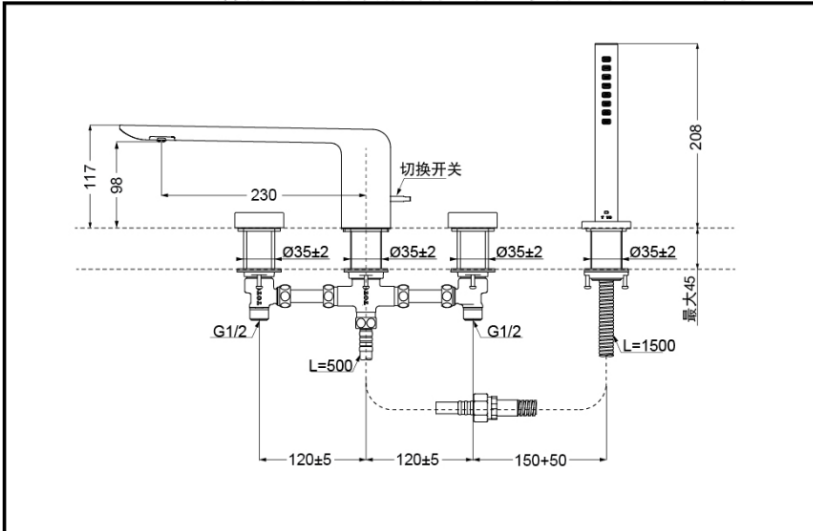

TBP02202B

产品特点

- 外形美观，大方。
- 优美的曲线，宽幅水流，尽显高贵品质。
- 安装简单，使用方便。

TBP02202B 铜合金台式双柄双控浴缸水嘴 (4孔) (ZL系列)

* TOTO公司保留对其产品规格和尺寸更改的权利。届时，恕不另行通知。

产品规格

进水要求：

0.05MPa(动压)~1.0MPa(静压)
水效等级：2级（仅手持花洒）