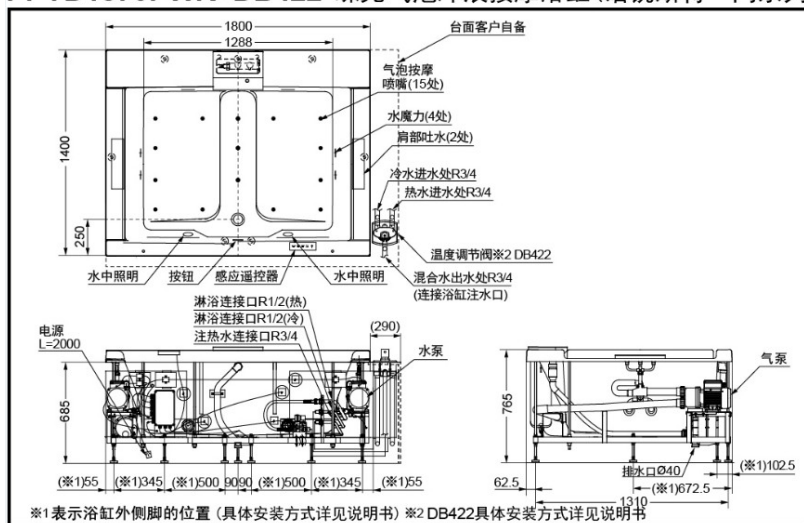

PPYD1870PWR

颜色#P(珍珠白)

水魔力

产品特点

- NEOREST系列按摩浴缸；时尚的外观,超大的入浴空间搭载冲浪,气泡按摩及彩色灯光,尽显奢华享受。
- 独特的触摸感应式遥控器与浴缸浑然一体,让您感受TOTO领先一步的智能化设计。
- 浴缸上配置时尚的注水龙头,搭载专用恒温阀,可实现恒温出水、自动注水量的智能控制,体现更人性化的设计。
- TOTO专有的水魔力技术,让您体验完全不一样的柔旋式按摩。

PPYD1870PWR+DB422 珠光气泡冲浪按摩浴缸(诺锐斯特·间系列)

*TOTO公司保留对其产品规格和尺寸更改的权利。届时,恕不另行通知

产品规格

- 产品尺寸：1800*1400*765mm
- 满水容量：570L
- 喷头数量：21
- 按摩方式：气泡+冲浪
- 额定电压：220V
- 额定功率：1508W
- 款式：深型浴缸,无扶手

其他

- 产品系列：诺锐斯特系列
- 推荐搭配：浴缸控制阀DB422