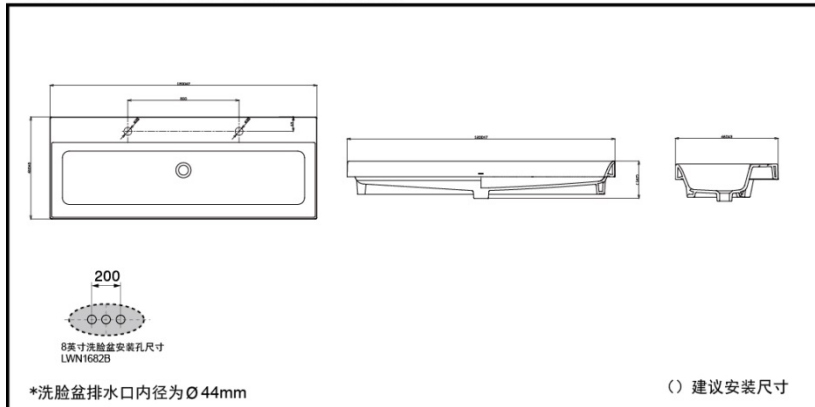

LWN1682CB/B 桌上式洗脸盆

*TOTO公司保留对其产品规格和尺寸更改的权利。届时，恕不另行通知

产品规格

产品尺寸：1200*460*167mm
实际容量：22L
安装方式：桌上式
颜色：白色
备注：图中龙头另购

其他

推荐搭配：
水嘴DL368-3/DN012(排水金具)
水嘴DL226