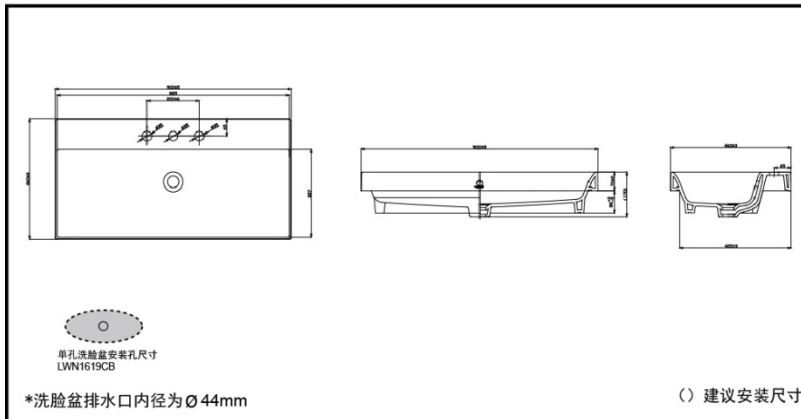

LWN1619CB (单孔水嘴用)
LWN1619B (8英寸水嘴用)

(水嘴另购)

智洁

产品特点

- 简洁直接的几何造型，用干练的线条勾勒出典雅的高档卫浴空间。
- 超大尺寸桌上盆设计，豪华时尚。
- 更窄的精致边缘，更大的脸盆容积。
- 薄型外观，深埋入盆体，不易溅水。
- 采用智洁技术，超越纳米尺度的超平滑表面，不给污垢以容纳的空隙，污垢难以黏附，清洁更为轻松。不必使用过多的水和清洁剂。

LWN1619B/CB 桌上式洗脸盆

*TOTO公司保留对其产品规格和尺寸更改的权利。届时，恕不另行通知

产品规格

产品尺寸：900*460*170mm
 实际容量：11L
 安装方式：桌上式
 颜色：白色
 备注：图中龙头另购

其他

推荐搭配：水嘴DL368/DL226