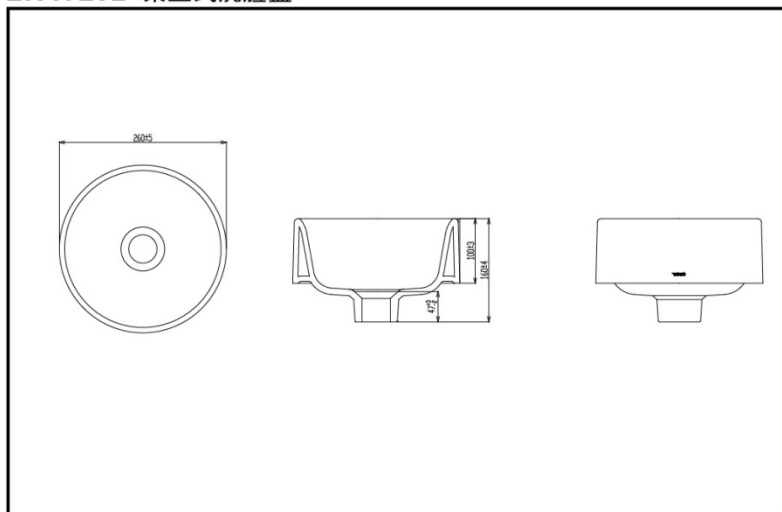

LW1723B

智洁

(水嘴另购)

产品特点

- 外形紧凑圆润，桌上式造型时尚雅致。
- 薄形外观，深埋入盆体，不易溅水。
- 采用智洁技术，超越纳米尺度的超平滑表面，不给污垢以容纳的空隙，污垢难以黏附，清洁更为轻松。不必使用过多的水和清洁剂。

LW1723B 桌上式洗脸盆

*TOTO公司保留对其产品规格和尺寸更改的权利。届时，恕不另行通知

产品规格

产品尺寸：Φ260*160mm
 实际容量：5L
 安装方式：桌上式
 颜色：白色
 备注：图中龙头另购

其他

推荐搭配：水嘴DL104-1