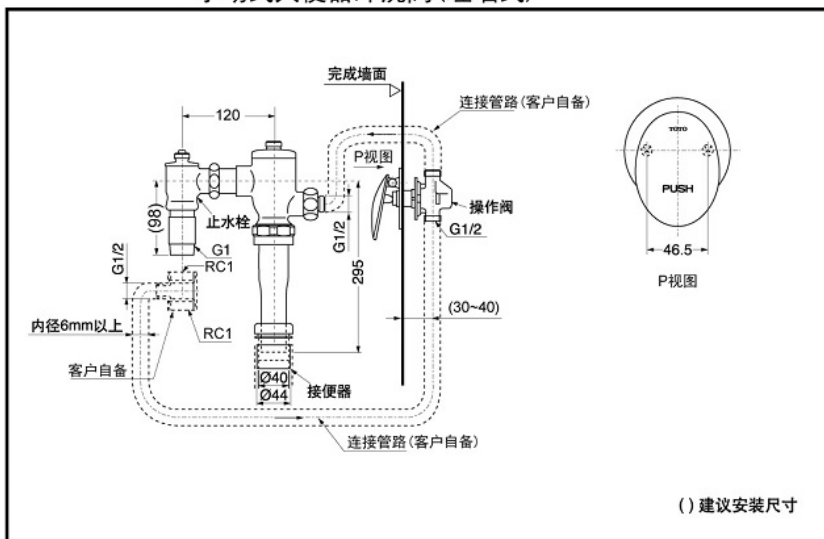

DCB603VS

外端控制阀

产品特点

- 6L水冲洗，节水环保。
- 设计实用，表面光洁。
- 操作简单，公共场合方便连续使用。
- 低压下止水性能优良

产品规格

产品尺寸：140*180*290mm
 冲水量：6.0L
 水效等级：3级
 进水管径：1英寸（内径26mm）
 瞬间流量：1.67L/S（最低）
 进水要求：0.05MPa（动压）~
 0.75MPa（静压）
 备注：按启式

DCB603VS 手动式大便器冲洗阀(埋墙式)

* TOTO公司保留对其产品规格和尺寸更改的权利。届时，恕不另行通知。

其它

推荐搭配：坐便器CW551HB