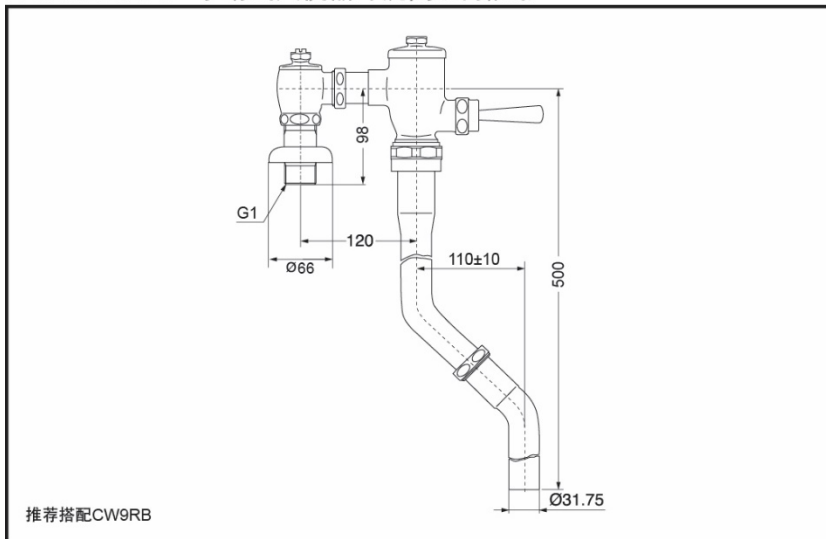

DC603VSS

产品特点

- 6L水冲洗，节水环保。
- 设计实用，表面光洁。
- 操作简单，公共场合方便连续使用。
- 低压下止水性能优良

产品规格

产品尺寸：140*295*645mm

冲水量：6L

进水管径：1英寸（内径26mm）

瞬间流量：1.67L/S（最低）

进水要求：0.05MPa(动压)~
0.75MPa(静压)

备注：按启式（上进水便器用）

DC603VSS 手动式大便器冲洗阀(外露式)

* TOTO公司保留对其产品规格和尺寸更改的权利。届时，恕不另行通知。

其它

推荐搭配：蹲便器CW9RBT1