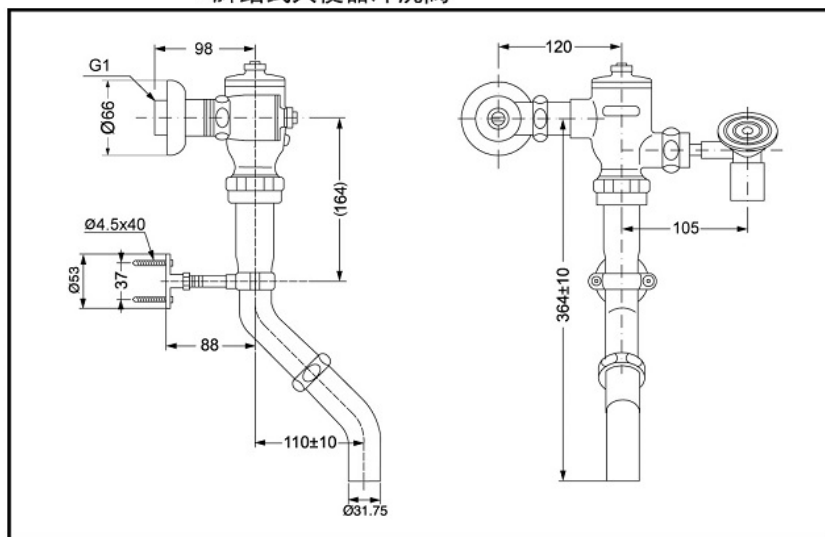

DC603VSFS

产品特点

- 6L水冲洗，节水环保。
- 设计实用，表面光洁。
- 操作简单，公共场合方便连续使用。
- 低压下止水性能优良

产品规格

产品尺寸：140*290*465mm

冲水量：6L

进水管径：1英寸（内径26mm）

瞬间流量：1.67L/S（最低）

进水要求：0.05MPa(动压)~
0.75MPa(静压)

备注：脚踏式

DC603VSFS 脚踏式大便器冲洗阀

*TOTO公司保留对其产品规格和尺寸更改的权利。届时，恕不另行通知。

其它

推荐搭配：蹲便器CW9RB1