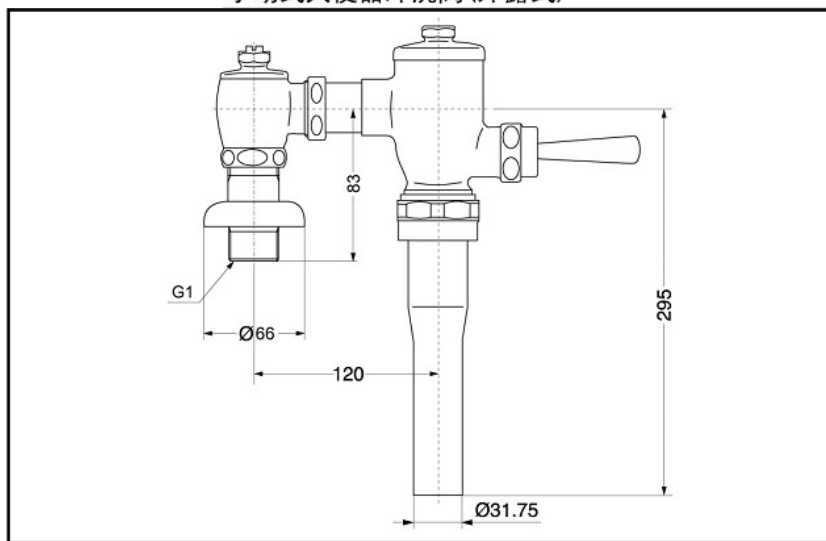

### 产品规格

产品尺寸：125\*295\*325mm

冲水量：6L

水效等级：3级

进水管径：1英寸（内径26mm）

瞬间流量：1.67L/S（最低）

进水要求：0.05MPa（动压）~  
0.75MPa（静压）

备注：按启式（上进水便器用）

DC603-1VBS 手动式大便器冲洗阀（外露式）

\* TOTO公司保留对其产品规格和尺寸更改的权利。届时，恕不另行通知。