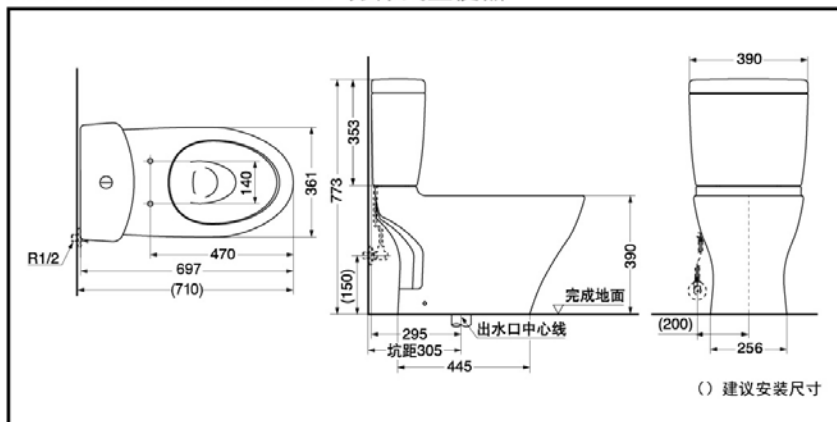

CW981RB/SW981RB

产品特点

- 3.5/5升大小切换，节水环保。
- 采用智洁技术，超越纳米尺度的超平滑表面，不给污垢以容纳的空隙，污垢难以黏附，清洁更为轻松。不必使用过多的水和清洁剂。
- 全包型底部设计，外形美观且易于清洁。

产品规格

产品尺寸：697*390*773mm
 名义用水量：4.0L
 双档冲洗：3.5L/5.0L
 水效等级：2级
 排水方式：下排水
 冲水方式：冲落式
 坑距：305mm
 进水要求：0.05MPa(动压)~
 0.75MPa(静压)

CW981RB/SW981RB 分体式坐便器

*TOTO公司保留对其产品规格和尺寸更改的权利。届时，恕不另行通知。

其它

推荐搭配：便盖TC503CVK