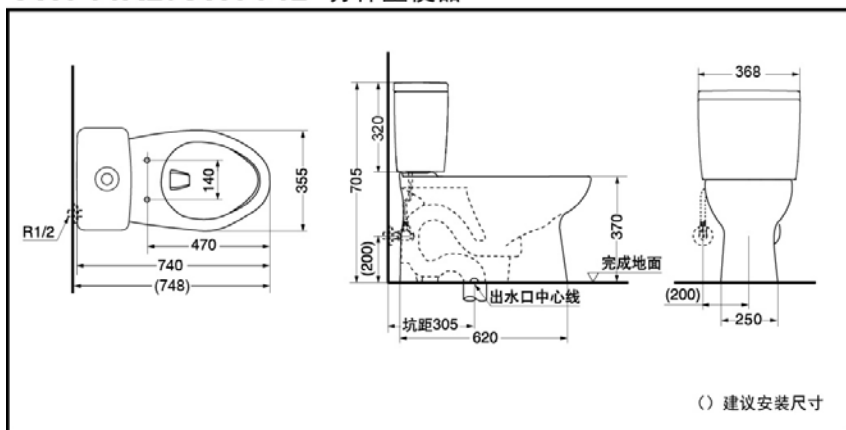

CW744RB/SW734B

产品特点

- 4.8L冲洗水量，更加环保。
- 设计简洁，美观大气。
- 采用智洁技术，超平滑表面，不给污垢以容纳的空隙，污垢难以黏附，清洁更为轻松，不必使用过多的水和清洁剂。

产品规格

产品尺寸：
728 * 368 * 705mm
名义用水量：4.8L
水效等级：2级
排水方式：下排水
冲水方式：虹吸喷射式
坑距：305mm
进水要求：0.05MPa(动压)~
0.75MPa(静压)

CW744RB/SW734B 分体坐便器

* TOTO公司保留对其产品规格和尺寸更改的权利。届时，恕不另行通知。

其他

推荐搭配：
便盖TC376CS