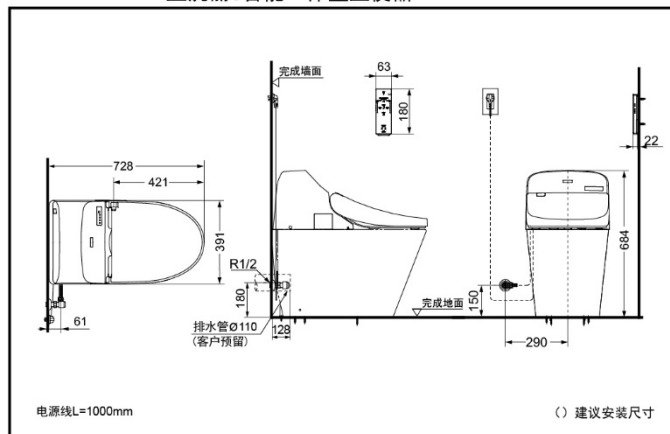

TOTO 卫洗丽®智能一体型坐便器

CES9433CST305
CES9433CST400
CES9433PCS

便盖自动
开闭技术

便器自动
冲洗技术

节水技术

360°漩
涡式冲洗
技术

纳米抗
污釉面
技术

CES9433CS 卫洗丽®智能一体型坐便器

*TOTO公司保留对其产品规格和尺寸更改的权利。届时，恕不另行通知。

CES9433PCS 卫洗丽®智能一体型坐便器

*TOTO公司保留对其产品规格和尺寸更改的权利。届时，恕不另行通知。

CES9433CST305
CES9433CST400
CES9433PCS
陶瓷部: CW971BT305
CW971BT400
CW971PB
机能部: TCF9433CS

产品特点

- “自动冲洗”、“自动开合”、“自动除臭”一系列感应功能，将人工智能完美演绎。
- 搭载卫洗丽功能，集温水洗净、暖风干燥、保温便座、智能除臭各功能于一身。
- 便前喷雾功能，产品感应到人入座后，对便器表面喷水雾，使便器表面湿润，防止污垢附着。
- 智能除臭：自动除臭，使卫生间始终保持空气清新。
- 配备无线遥控器，全程操控，独特的个性设定功能，可根据个人的喜好设定水温、水势，更加贴心。
- 定时节电功能，自动节电，节能环保。
- 卫洗丽的便圈底部及喷嘴部采用了防污效果良好的洁净树脂，污迹难于黏附，清扫更方便。

产品规格

产品尺寸: 728*391*684mm

冲水量: 3L/4.5L

水效等级: 3级

排水方式:

CES9433CST305: 下排水

CES9433CST400: 下排水

CES9433PCS: 后排水

冲水方式: 3D超漩

坑距:

CES9433CST305: 305mm

CES9433CST400: 400mm

CES9433PCS: H=180mm

电源: 220V(50Hz)

进水要求:

0.05MPa(动压)~0.75MPa(静压)