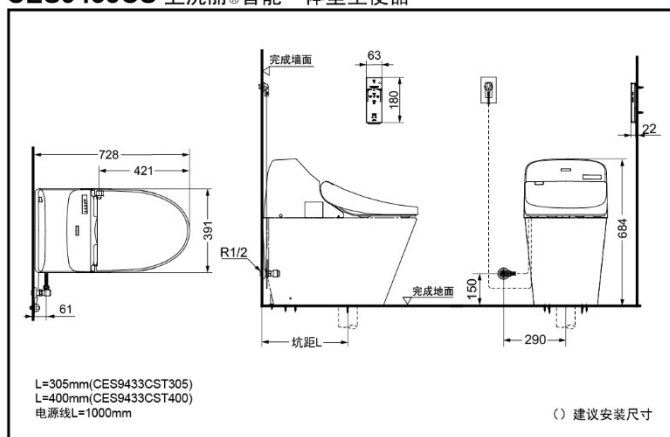

TOTO 卫洗丽®智能一体型坐便器

CES9433CST305
CES9433CST400
CES9433PCS

便盖自动
开闭技术

便器自动
冲洗技术

节水技术

360°漩
涡式冲洗
技术

纳米抗
污釉面
技术

CES9433CS 卫洗丽®智能一体型坐便器

*TOTO公司保留对其产品规格和尺寸更改的权利。届时，恕不另行通知。

CES9433PCS 卫洗丽®智能一体型坐便器

*TOTO公司保留对其产品规格和尺寸更改的权利。届时，恕不另行通知。

CES9433CST305
CES9433CST400
CES9433PCS
陶瓷部: CW971BT305
CW971BT400
CW971PB
机能部: TCF9433CS

产品特点

- “自动冲洗”、“自动开合”、“自动除臭”一系列感应功能，将人工智能完美演绎。
- 搭载卫洗丽功能，集温水洗净、暖风干燥、保温便座、智能除臭各功能于一身。
- 便前喷雾功能，产品感应到人入座后，对便器表面喷水雾，使便器表面湿润，防止污垢附着。
- 智能除臭：自动除臭，使卫生间始终保持空气清新。
- 配备无线遥控器，全程操控，独特的个性设定功能，可根据个人的喜好设定水温、水势，更加贴心。
- 定时节电功能，自动节电，节能环保。
- 卫洗丽的便圈底部及喷嘴部采用了防污效果良好的洁净树脂，污迹难于黏附，清扫更方便。

产品规格

产品尺寸: 728*391*684mm

冲水量: 3L/4.5L

水效等级: 3级

排水方式:

CES9433CST305: 下排水

CES9433CST400: 下排水

CES9433PCS: 后排水

冲水方式: 3D超漩

坑距:

CES9433CST305: 305mm

CES9433CST400: 400mm

CES9433PCS: H=180mm

电源: 220V(50Hz)

进水要求:

0.05MPa(动压)~0.75MPa(静压)