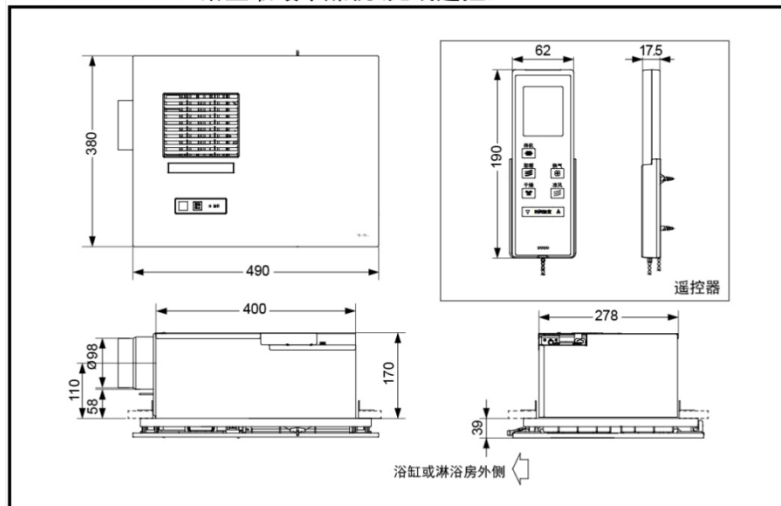

TYB3061AD(本体+无线遥控器)

产品特点

- 本产品有换气、衣物干燥、取暖、凉风4大功能。
- 产品带有定时功能，在使用设定方面更加便利。
- 换气根据实际要求可进行大小调节设置。
- 搭配热敏电阻、温度保险丝等安全装置和防燃烧安全设计。
- 静音设计，使室内更加的安静。
- 天花板埋入式安装，能有效节约浴室空间。
- 无线遥控器无需埋线，施工更加便利。

TYB3061AD 浴室取暖干燥机(无线遥控)

产品规格

产品尺寸：480*380*209mm

电源：220V(50Hz)

功率：2530W

*TOTO公司保留对其产品规格和尺寸更改的权利。届时，恕不另行通知