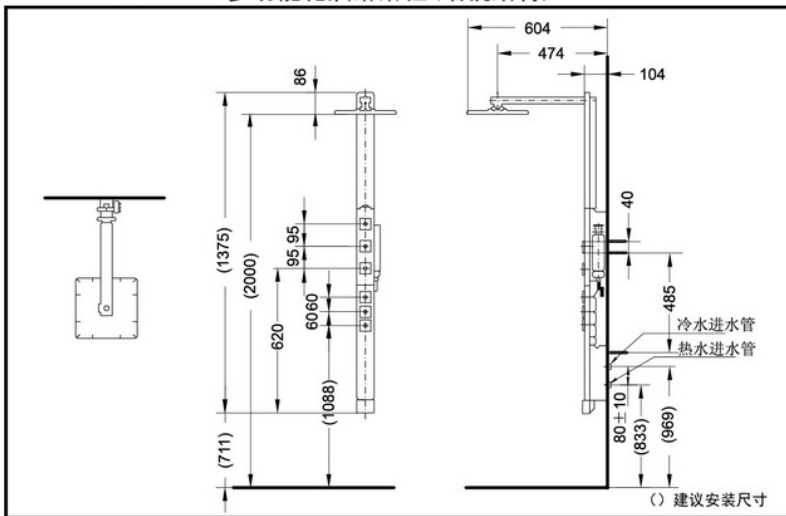

TMC95V101R

产品特点

- 260mm×260mm的大型热带雨林花洒头，超大的喷淋面增加了皮肤覆盖面积，带来奢华的沐浴体验。
- 按键式操作开关，手感出色，操作方便。
- 固定淋浴、身体冲浴、手持花洒，三个针对身体不同部位的水平淋浴花洒，让你的腰部、背部得到彻底的放松。
- 采用SMA恒温记忆合金，自动调节出水温度，始终保持恒温，避免水温的忽冷忽热。
- 独特的隔热装置，杜绝龙头表面过热现象，使用更安心。

TMC95 V101R 多功能花洒淋浴柱 (诺锐斯特)

*TOTO公司保留对其产品规格和尺寸更改的权利。届时，恕不另行通知

产品规格

进水要求：

0.15MPa(动压)~0.75MPa(静压)

其他

产品系列：诺锐斯特·间系列