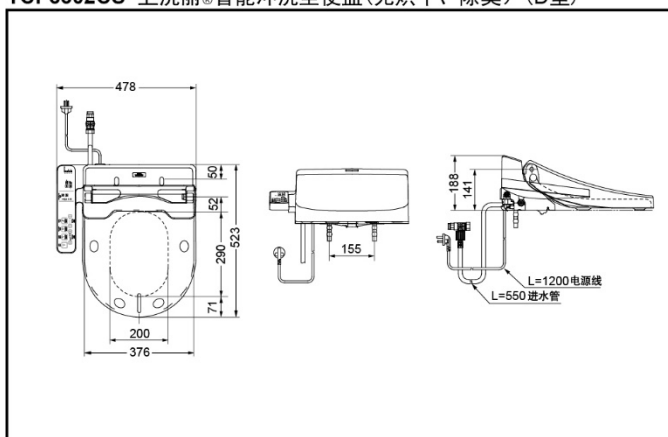

## 卫洗丽®智能冲洗坐便盖(D型)

TCF6632CS(带烘干、除臭)  
TCF6602CS(无烘干、除臭)

TCF6632CS  
TCF6602CS 卫洗丽®智能冲洗坐便盖(无烘干、除臭)(D型)

\*TOTO公司保留对其产品规格和尺寸更改的权利。届时，恕不另行通知。

\*TOTO公司保留对其产品规格和尺寸更改的权利。届时，恕不另行通知

东陶(中国)有限公司 www.toto.com.cn

TCF6632CS  
TCF6602CS

### 产品特点

- 便前喷雾功能，产品感应到人入座后，对便器表面喷水雾，使便器表面湿润，防止污垢附着。
- 分开水路设计的喷头，分别清洗臀部及女性下身，更安全、卫生。
- 臀部清洗，每次方便后卫洗丽喷嘴喷出的水流将代替传统的手纸，提供更卫生、更健康的“水洗”服务。
- 特有轻柔洗净功能，轻柔的水流带给你舒适的水洗体验，尤其适合痔疮患者。
- 下身清洗功能，在女性的生理期间，带给她们更多的关怀，对孕妇而言，卫洗丽的水洗功能让他们在转身困难的情况下也能完成清洁工作。
- 水温、水势、喷嘴位置可根据个人喜好进行调节。
- 电脑控制的保暖便圈，冬天如厕也能倍感温暖，温度更可自由调节
- 暖风干燥，水洗后卫洗丽可以吹出舒适的暖风，令水洗后的臀部干燥爽快。(TCF6632CS带此项功能)
- 除臭功能，有效消除卫生间内的异味。(TCF6632CS带此项功能)
- 使用前和使用后，喷嘴都会进行一次严格的自我清洁，使用更安心
- 卫洗丽的便圈底部及喷嘴部采用了防污效果良好的洁净树脂，污迹难于黏附，清扫更方便。

### 产品规格

产品尺寸: 523\*478\*188mm  
水效等级: 3级  
进水要求:  
0.05MPa(动压)~ 0.75MPa(静压)  
电源: 220V(50Hz)  
功率: 275W(TCF6632CS)  
256W(TCF6602CS)  
水箱容积: 0.64L  
操作方式: 控制面板