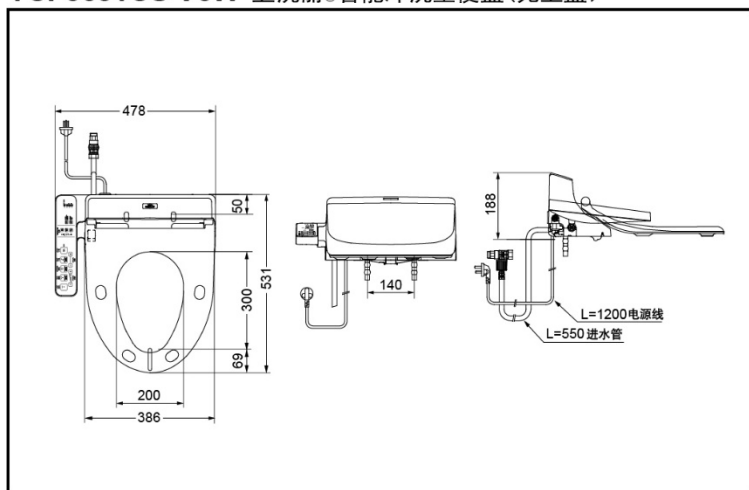

TOTO

卫洗丽®智能冲洗坐便盖

TCF6631CS V6W

TCF6631CS V6W

TCF6631CS V6W 卫洗丽®智能冲洗坐便盖(无上盖)

*TOTO公司保留对其产品规格和尺寸更改的权利。届时，恕不另行通知。

*TOTO公司保留对其产品规格和尺寸更改的权利。届时，恕不另行通知

产品特点

- 分开水路设计的喷头，分别清洗臀部及女性下身，更安全、卫生。
- 便前喷雾功能，产品感应到人入座后，对便器表面喷水雾，使便器表面湿润，防止污垢附着。
- 臀部清洗，每次方便后卫洗丽喷嘴喷出的水流将代替传统的手纸，提供更卫生、更健康的“水洗”服务。独特的螺旋按摩式出水，带给您更舒适的水洗享受。
- 特有轻柔洗净功能，轻柔的水流带给你舒适的水洗体验，尤其适合痔疮患者。
- 下身清洗功能，在女性的生理期间，带给她们更多的关怀，对孕妇而言，卫洗丽的水洗功能让他们在转身困难的情况下也能完成清洁工作。
- 电脑控制的保暖便圈，冬天如厕也能倍感温暖，温度更可自由调节
- 暖风干燥，水洗后卫洗丽可以吹出舒适的暖风，令水洗后的臀部干燥爽快。
- 除臭功能，有效消除卫生间内的异味。
- 卫洗丽的便圈底部及喷嘴部采用了防污效果良好的洁净树脂，污迹难于黏附，清扫更方便。

产品规格

- 产品尺寸: 531*478*188mm
- 水效等级: 3级
- 进水要求: 0.05MPa(动压)~ 0.75MPa(静压)
- 电源: 220V(50Hz)
- 功率: 275W
- 水箱容积: 0.64L
- 操作方式: 控制面板

其他

推荐搭配: 升降便坐GEWC141