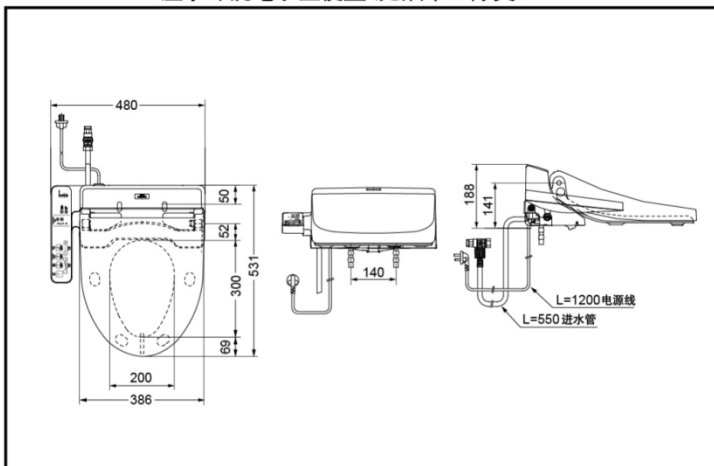

TCF6631CS(带烘干、除臭)
TCF6601CS(无烘干、除臭)

卫洗丽

TCF6631CS 温水冲洗电子坐便盖

TCF6601CS 温水冲洗电子坐便盖(无烘干、除臭)

*TOTO公司保留对其产品规格和尺寸更改的权利。届时，恕不另行通知

产品特点

- 分开水路设计的喷头，分别清洗臀部及女性下身，更安全、卫生。
- 便前喷雾功能，产品感应到人入座后，对便器表面喷水雾，使便器表面湿润，防止污垢附着。
- 臀部清洗，每次方便后卫洗丽喷嘴喷出的水流将代替传统的手纸，提供更卫生、更健康的“水洗”服务。
- 特有轻柔洗净功能，轻柔的水流带给你舒适的水洗体验，尤其适合痔疮患者。
- 下身清洗功能，在女性的生理期期间，带给她们更多的关怀，对孕妇而言，卫洗丽的水洗功能让他们在转身困难的情况下也能完成清洁工作。
- 水温、水势、喷嘴位置可根据个人喜好进行调节。
- 电脑控制的保暖便圈，冬天如厕也能倍感温暖，温度更可自由调节。
- 暖风干燥，水洗后卫洗丽可以吹出舒适的暖风，令水洗后的臀部干燥爽快。(TCF6631CS带此项功能)
- 除臭功能，有效消除卫生间内的异味。(TCF6631CS带此项功能)
- 使用前和使用后，喷嘴都会进行一次严格的自我清洁，使用更安心。
- 卫洗丽的便圈底部及喷嘴部采用了防污效果良好的洁净树脂，污迹难于黏附，清扫更方便。

产品规格

- 产品尺寸：531*480*188mm
 进水要求：0.05MPa(动压)~ 0.75MPa(静压)
 电源：220V(50Hz)
 功率：275W(TCF6631CS)
 256W (TCF6601CS)
 水箱容积：0.64L
 操作方式：控制面板