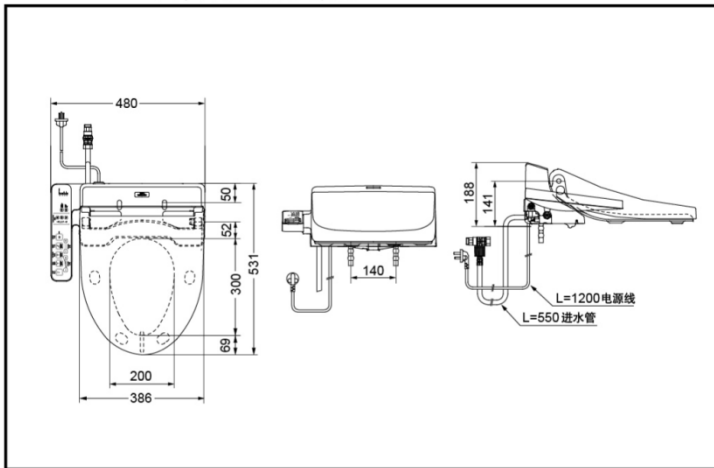

TCF6631CS(带烘干、除臭)
TCF6601CS(无烘干、除臭)

卫洗丽

TCF6631CS 温水冲洗电子坐便盖

TCF6601CS 温水冲洗电子坐便盖(无烘干、除臭)

*TOTO公司保留对其产品规格和尺寸更改的权利。届时，恕不另行通知

产品特点

- 分开水路设计的喷头，分别清洗臀部及女性下身，更安全、卫生。
- 便前喷雾功能，产品感应到人入座后，对便器表面喷水雾，使便器表面湿润，防止污垢附着。
- 臀部清洗，每次方便后卫洗丽喷嘴喷出的水流将代替传统的手纸，提供更卫生、更健康的“水洗”服务。
- 特有轻柔洗净功能，轻柔的水流带给你舒适的水洗体验，尤其适合痔疮患者。
- 下身清洗功能，在女性的生理期期间，带给她们更多的关怀，对孕妇而言，卫洗丽的水洗功能让他们在转身困难的情况下也能完成清洁工作。
- 水温、水势、喷嘴位置可根据个人喜好进行调节。
- 电脑控制的保暖便圈，冬天如厕也能倍感温暖，温度更可自由调节。
- 暖风干燥，水洗后卫洗丽可以吹出舒适的暖风，令水洗后的臀部干燥爽快。(TCF6631CS带此项功能)
- 除臭功能，有效消除卫生间内的异味。(TCF6631CS带此项功能)
- 使用前和使用后，喷嘴都会进行一次严格的自我清洁，使用更安心。
- 卫洗丽的便圈底部及喷嘴部采用了防污效果良好的洁净树脂，污迹难于黏附，清扫更方便。

产品规格

- 产品尺寸：531*480*188mm
 进水要求：0.05MPa(动压)~ 0.75MPa(静压)
 电源：220V(50Hz)
 功率：275W(TCF6631CS)
 256W (TCF6601CS)
 水箱容积：0.64L
 操作方式：控制面板