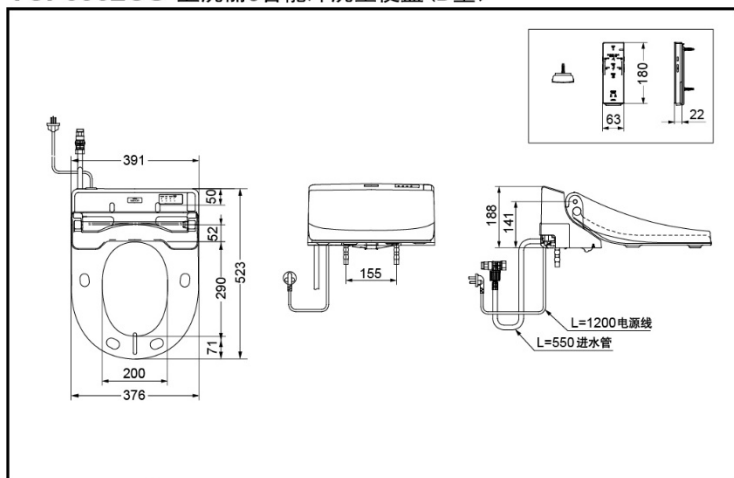

TOTO

卫洗丽®智能冲洗坐便盖(D型)

TCF6532CS

TCF6532CS

便器内
壁喷雾
防污技
术

除臭技
术

便盖保
温技术

暖风干
燥技术

TCF6532CS 卫洗丽®智能冲洗坐便盖(D型)

*TOTO公司保留对其产品规格和尺寸更改的权利。届时，恕不另行通知。

*TOTO公司保留对其产品规格和尺寸更改的权利。届时，恕不另行通知

产品特点

- 分开水路设计的喷头，分别清洗臀部及女性下身，更安全、卫生。
- 便前喷雾功能，产品感应到人入座后，对便器表面喷水雾，使便器表面湿润，防止污垢附着。
- 臀部清洗，每次方便后卫洗丽喷嘴喷出的水流将代替传统的手纸，提供更卫生、更健康的“水洗”服务。独特的螺旋按摩式出水，带给您更舒适的水洗享受。
- 下身清洗功能，在女性的生理期间，带给她们更多的关怀，对孕妇而言，卫洗丽的水洗功能让他们在转身困难的情况下也能完成清洁工作。
- 水温、水势可根据个人喜好进行调节。

产品规格

产品尺寸：523*390*188mm

进水要求：

0.05MPa(动压)~ 0.75MPa(静压)

水效等级：3级

电源：220V(50Hz)

功率：275W

水箱容积：0.64L