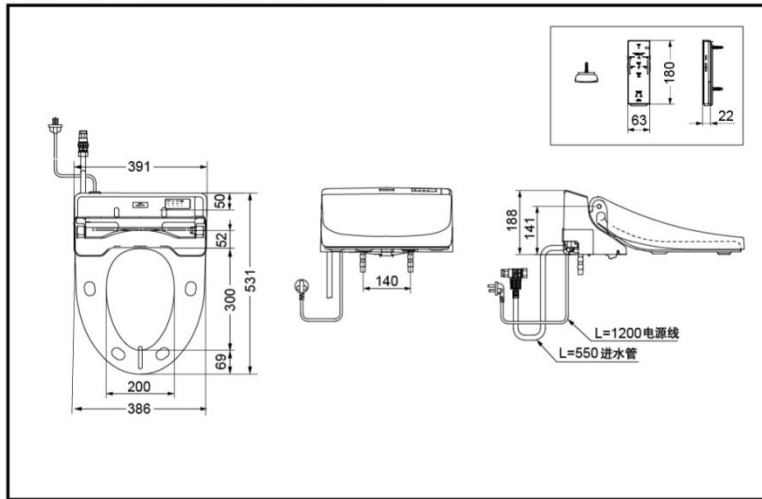

产品规格

产品尺寸：531*391*188mm

进水要求：

0.05MPa(动压)~ 0.75MPa(静压)

电源：220V(50Hz)

功率：275W

水箱容积：0.64L

操作方式：遥控器

TCF6531CS 温水冲洗电子坐便盖