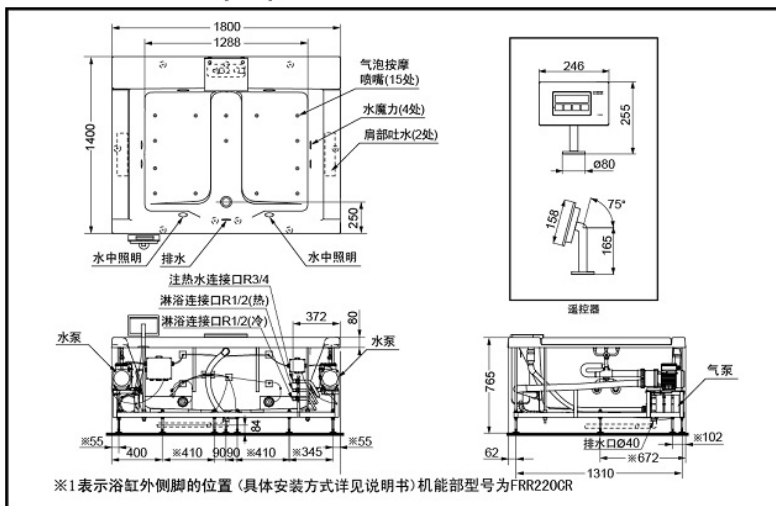

PPYD1870PW (浴缸本体)
FRR220CR (供水控制器)

颜色#P(珍珠白)

水魔力

产品特点

- 款式新颖，外形美观；采用新型的按摩部件，保证质量的同时更加美观大方。
- 独特的水魔力技术，让您体验完全不一样的柔旋式按摩
- 操作简单，方便实用；采用全触摸屏控制器、真人发声，简单操作即可完美体验。

PPYD1870PW (#P) 智能按摩浴缸(本体部)诺锐斯特·间系列

*TOTO公司保留对其产品规格和尺寸更改的权利。届时，恕不另行通知

产品规格

- 产品尺寸：1800*1410*765mm
 满水容量：610L
 喷头数量：24
 按摩方式：气泡+冲浪
 额定功率：1400W
 待机功率：8W

其他

产品系列：诺锐斯特·间系列