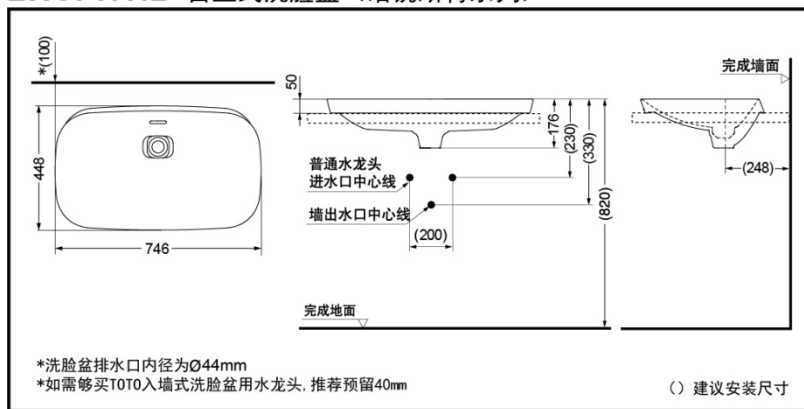

## 产品特点

- NEOREST系列桌上式洗脸盆，外观简约、时尚。
- 洗脸盆采用圆列矩正设计理念，继承了NEOREST系列的经典设计。
- 排水口采用了陶瓷材质的装饰盖，完美体现了产品外观一体化。
- 洗脸盆提供了两种尺寸的选择，方便客户搭配不同的洗面空间。
- 采用智洁技术，超越纳米尺度的超平滑表面，不给污垢以容纳的空隙，污垢难以黏附，清洁更为轻松。不必使用过多的水和清洁剂。

## LW3717HB 台上式洗脸盆（诺锐斯特系列）

\*TOTO公司保留对其产品规格和尺寸更改的权利。届时，恕不另行通知

## 产品规格

产品尺寸：746\*448mm  
实际容量：8.5L