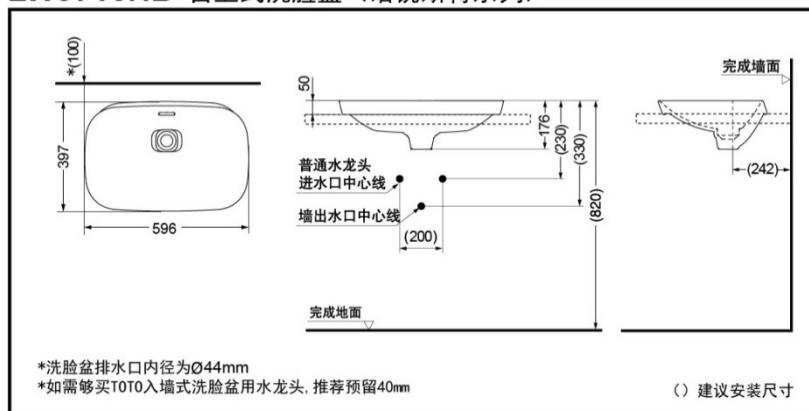

LW3716HB

智洁

产品特点

- NEOREST系列桌上式洗脸盆，外观简约、时尚。
- 洗脸盆采用圆列矩正设计理念，继承了NEOREST系列的经典设计。
- 排水口采用了陶瓷材质的装饰盖，完美体现了产品外观一体化。
- 洗脸盆提供了两种尺寸的选择，方便客户搭配不同的洗面空间。
- 采用智洁技术，超越纳米尺度的超平滑表面，不给污垢以容纳的空隙，污垢难以黏附，清洁更为轻松。不必使用过多的水和清洁剂。

LW3716HB 台上式洗脸盆（诺锐斯特系列）

*TOTO公司保留对其产品规格和尺寸更改的权利。届时，恕不另行通知

产品规格

产品尺寸：596*397mm
实际容量：6L

其他

产品系列：诺锐斯特系列
推荐搭配：水嘴TLXM1A1V200R