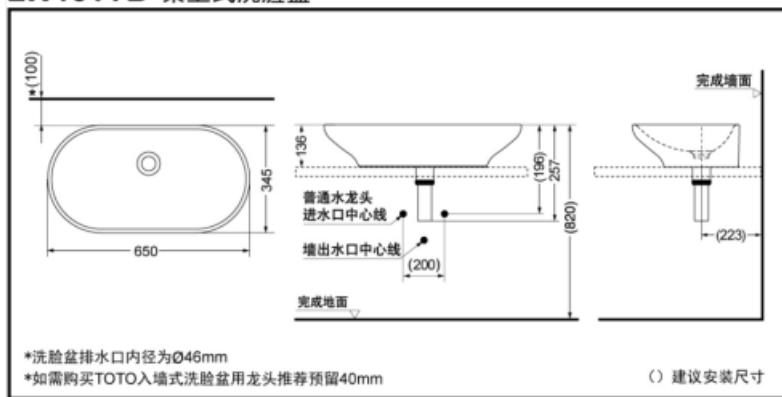

LW181YB

智洁

产品特点

- 线条柔美，外观大气时尚
- 采用智洁技术，超越纳米尺度的超平滑表面，不给污垢以容纳的空隙，污垢难以黏附，清洁更为轻松。不必使用过多的水和清洁剂。

LW181YB 桌上式洗脸盆

*TOTO公司保留对其产品规格和尺寸更改的权利。届时，恕不另行通知

产品规格

产品尺寸：650*345*136mm
实际容量：不蓄水