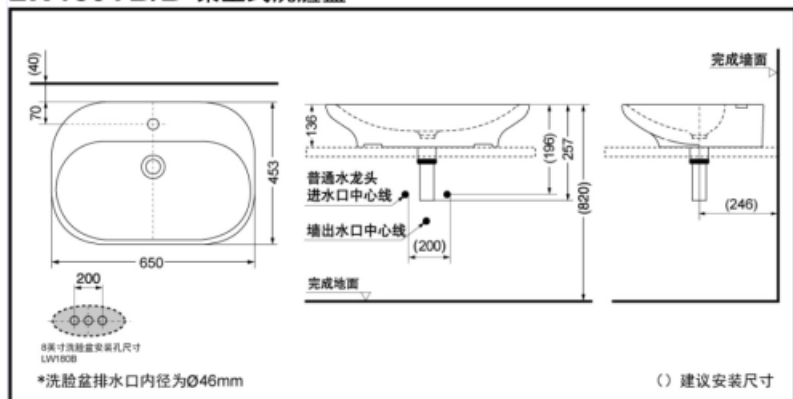

## 桌上式洗脸盆 (无溢水口)

LW180YB(单孔龙头用)

LW180B(8英寸龙头用)

智洁

LW180YB  
LW180B  
(附排水金具)

### LW180YB/B 桌上式洗脸盆

\*TOTO公司保留对其产品规格和尺寸更改的权利。届时，恕不另行通知

### 产品规格

产品尺寸：650\*453\*136mm

实际容量：不蓄水