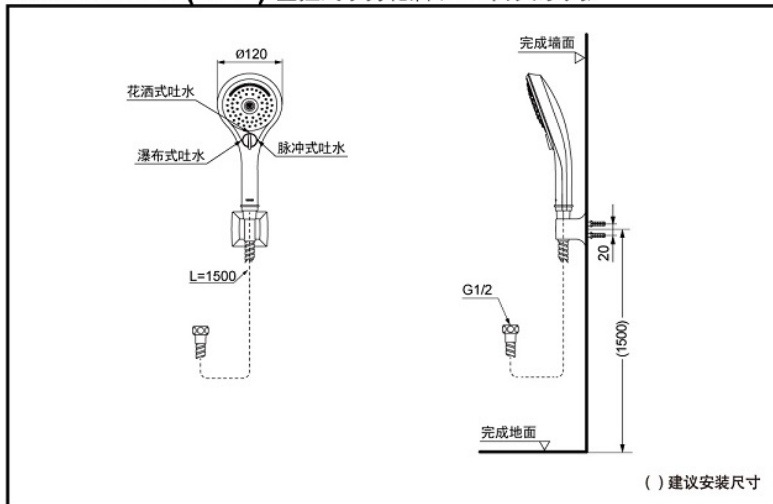

DM721CAJF(镀铬)
DM721CAJF#PG (金色)

超级节水

手持花洒
气泡吐水

水旋技术

产品特点

- 古典外观、线条简洁、营造古典高档的卫浴环境。
- 古典风格的造型，别致的卫浴时尚。
- 手持花洒气泡吐水技术，节水效果更明显；富含泡沫的水流，带来舒适淋浴体验。
- 水旋技术，快速旋转的水流似花般绽放，全面提升您的淋浴享受。
- 柔和的瀑布吐水技术，使淋浴时更感舒适。

DM721CAJF(#PG) 壁挂式手持花洒(CII古典系列)

*TOTO公司保留对其产品规格和尺寸更改的权利。届时，恕不另行通知

产品规格

产品尺寸：Φ120mm
进水要求：
0.05MPa(动压)~0.75MPa(静压)

其他

产品系列：CII古典系列