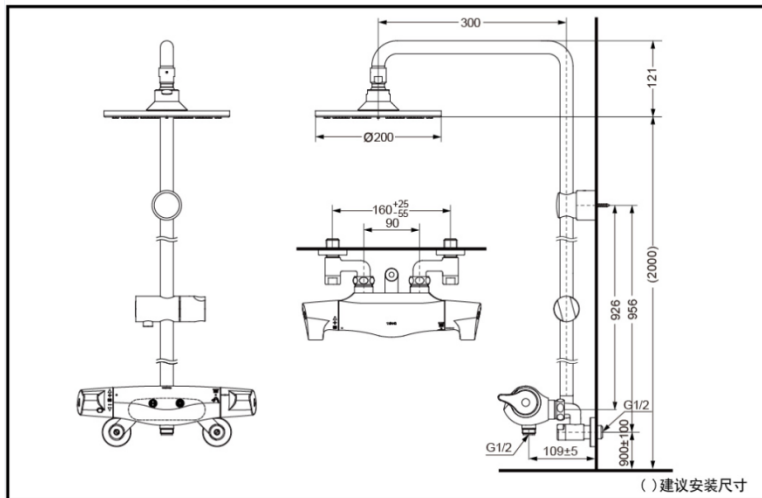

DM415CA

产品特点

- 直管连接恒温淋浴柱，外观简约、大气。
- 采用SMA恒温记忆合金，自动调节出水温度，始终保持恒温，避免水温的忽冷忽热。
- 花洒头采用独特的气泡吐水技术，出水流畅，水流劲中带柔。节水的同时，更带来舒适体验。

DM415CA 花洒淋浴柱(恒温)

() 建议安装尺寸

*TOTO公司保留对其产品规格和尺寸更改的权利。届时，恕不另行通知

产品规格

产品尺寸：花洒头 Φ 200mm
 进水要求：
 0.07MPa(动压)~ 0.5MPa(静压)