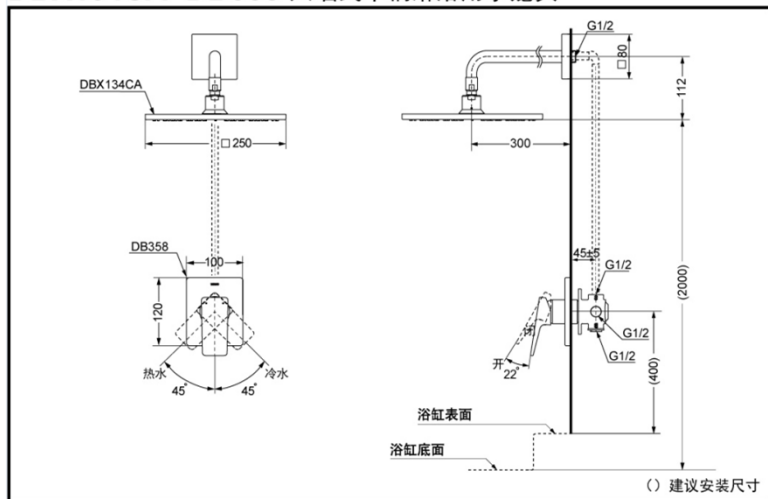

TOTO

埋墙式淋浴用组合水龙头

DBX134CA
DB358

DBX134CA

DB358

超级节水

气泡吐水

产品特点

- 外形美观，大方。
- 优美曲线，尽显高贵品质。
- 安装简单，使用方便。

DBX134CA+DB358 入墙式单柄淋浴用水龙头

*TOTO公司保留对其产品规格和尺寸更改的权利。届时，恕不另行通知

产品规格

进水要求：

0.05MPa(动压)~0.75MPa(静压)