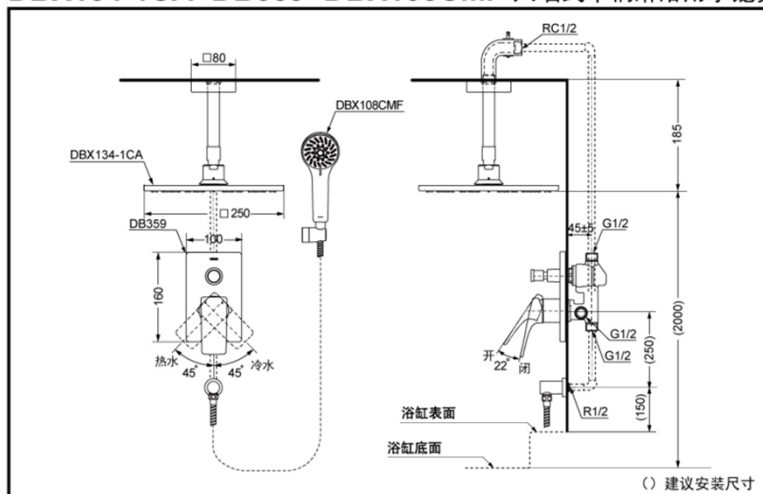

TOTO

埋墙式淋浴用组合水龙头

DBX134-1CA

DBX108CMF

DB359

超级节水

气泡吐水

DBX134-1 CA
DB359
DBX108CMF

产品特点

- 外形美观，大方。
- 优美曲线，尽显高贵品质。
- 安装简单，使用方便。

DBX134-1CA+DB359+DBX108CMF 入墙式单柄淋浴用水龙头

*TOTO公司保留对其产品规格和尺寸更改的权利。届时，恕不另行通知

产品规格

进水要求：

0.05MPa(动压)~0.75MPa(静压)