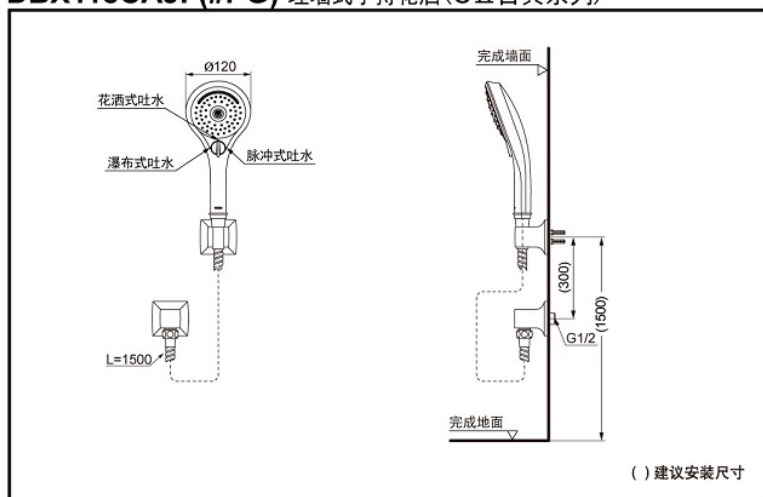

DBX118CAJF(镀铬)
DBX118CAJF#PG(金色)

产品特点

- 古典外观、线条简洁、营造古典高档的卫浴环境。
- 古典风格的造型，别致的卫浴时尚。
- 手持花洒气泡吐水技术，节水效果更明显；富含泡沫的水流，带来舒适淋浴体验。
- 水旋技术，快速旋转的水流似花般绽放，全面提升您的淋浴享受。
- 柔和的瀑布吐水技术，使淋浴时更感舒适。

DBX118CAJF(#PG) 埋墙式手持花洒(CII古典系列)

*TOTO公司保留对其产品规格和尺寸更改的权利。届时，恕不另行通知

产品规格

产品尺寸：Φ120mm
进水要求：
0.05MPa(动压)~0.75MPa(静压)

其他

产品系列：CII古典系列