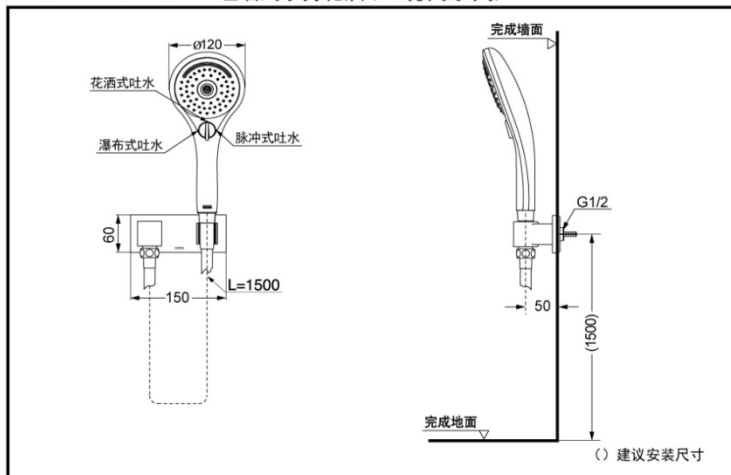

DBX111CAJF  
DBX111CAJF1

超级节水

手持花洒  
气泡吐水

水旋技术

### 产品特点

- 简洁外观，线条简洁，营造整洁的卫浴环境。
- 鲜明的造型活力四射。
- 手持花洒气泡吐水技术，节水效果更明显；富含泡沫的水流，带来舒适淋浴体验。
- 水旋技术，快速旋转的水流似花般绽放，全面提升您的淋浴享受。
- 柔和的瀑布吐水技术，使淋浴时更感舒适。

DBX111CAJF 埋墙式手持花洒 (CI现代系列)

DBX111CAJF1 埋墙式手持花洒 (CI现代系列)

\*TOTO公司保留对其产品规格和尺寸更改的权利。届时，恕不另行通知

### 产品规格

产品尺寸：

DBX111CAJF:  $\Phi 150\text{mm}$

DBX111CAJF1:  $\Phi 120\text{mm}$

进水要求：

0.05MPa(动压) ~ 0.75MPa(静压)