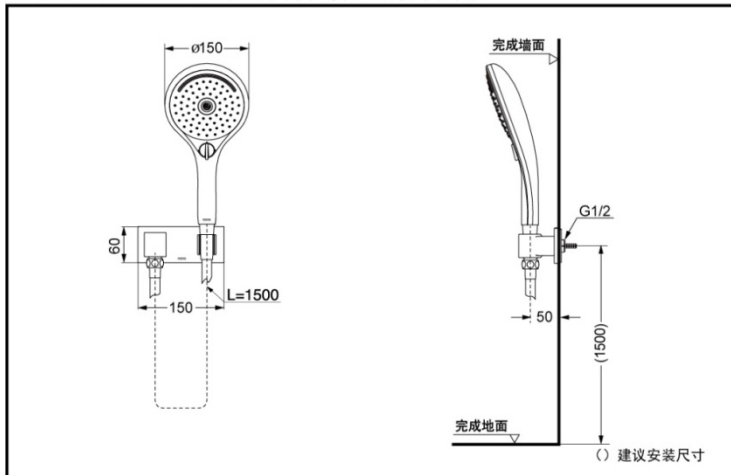

DBX111CAJF  
DBX111CAJF1

超级节水

手持花洒  
气泡吐水

水旋技术

### 产品特点

- 简洁外观，线条简洁，营造整洁的卫浴环境。
- 鲜明的造型活力四射。
- 手持花洒气泡吐水技术，节水效果更明显；富含泡沫的水流，带来舒适淋浴体验。
- 水旋技术，快速旋转的水流似花般绽放，全面提升您的淋浴享受。
- 柔和的瀑布吐水技术，使淋浴时更感舒适。

DBX111CAJF 埋墙式手持花洒 (CI现代系列)

DBX111CAJF1 埋墙式手持花洒 (CI现代系列)

\*TOTO公司保留对其产品规格和尺寸更改的权利。届时，恕不另行通知

### 产品规格

产品尺寸：

DBX111CAJF:  $\Phi 150\text{mm}$

DBX111CAJF1:  $\Phi 120\text{mm}$

进水要求：

0.05MPa(动压) ~ 0.75MPa(静压)